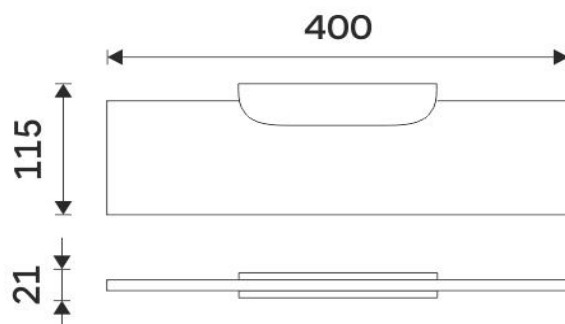

NKC 30091B-40-90

Nikau černá

Police

Police. Sklo extra čiré matované. Rozměr 40x11 cm. Tloušťka skla 8 mm.

Shelf

Shelf. Extra clear satinated glass. Size 40x11 cm. 8 mm thick glass.

Náhradní díly / Spare parts

NKC 30091BS-90

Police
Shelf

1091B-40

Sklo police EXTRA ČIRÉ matované 40cm
Shelf Extra clear glass, (white) frosted 40cm

montáž / installation :

montážní konzole / installation bracket :

materiál - úprava (barva) / material - surface finish (colour) :