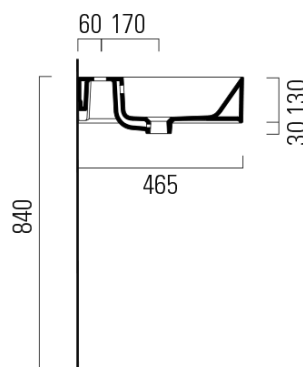

KUBE X keramické dvojumyvadlo 120x47cm, broušená spodní hrana, bílá mat

Objednací kód: 94259109

GSI®

Základní informace

Značka: GSI
Série: KUBE X COLOR

Rozměry

Šířka: 1200 mm
Výška: 160 mm
Hloubka: 470 mm

Parametry

Barva: Bílá mat
Materiál: Keramika
Instalace: Nástěnná-šrouby
Typ umyvadla: Dvojumyvadlo
Otvor pro baterii: 1 otvor
Přepad: ANO
Tvar: Obdélník
Hmotnost / ks: 34.4 kg
Balení: 1 ks
Záruka: 2 roky

Doporučujeme přikoupit

2 ks GSI umyvadlová výpust 5/4", click-clack, keramická zátka, bílá (Objednací kód: PCS11)

KUBE X keramické dvojumyvadlo 120x47cm, broušená spodní hrana, bílá mat

Technický list

* Taglio sul mobile
Furniture's cut