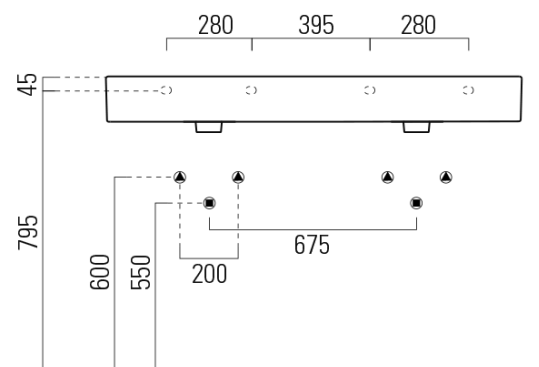

KUBE X keramické dvojumyvadlo 120x47cm, broušená spodní hrana, bílá mat

Objednací kód: 94259109

GSI®

Základní informace

Značka: GSI
Série: KUBE X COLOR

Rozměry

Šířka: 1200 mm
Výška: 160 mm
Hloubka: 470 mm

Parametry

Barva: Bílá mat
Materiál: Keramika
Instalace: Nástěnná-šrouby
Typ umyvadla: Dvojumyvadlo
Otvor pro baterii: 1 otvor
Přepad: ANO
Tvar: Obdélník
Hmotnost / ks: 34.4 kg
Balení: 1 ks
Záruka: 2 roky

Doporučujeme přikoupit

2 ks GSI umyvadlová výpust 5/4", click-clack, keramická zátka, bílá (Objednací kód: PCS11)

KUBE X keramické dvojumyvadlo 120x47cm, broušená spodní hrana, bílá mat

Technický list

* Taglio sul mobile
Furniture's cut