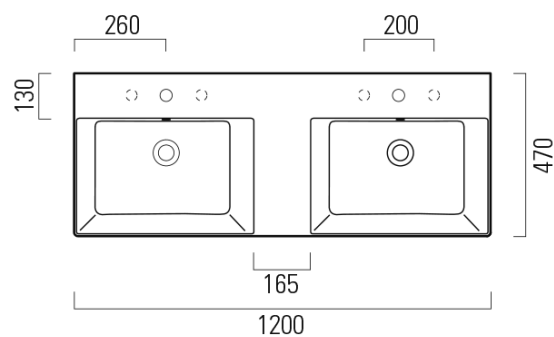

KUBE X keramické dvojumyvadlo 120x47cm, broušená spodní hrana, bílá mat

Objednací kód: 94259109

GSI®

Základní informace

Značka: GSI
Série: KUBE X COLOR

Rozměry

Šířka: 1200 mm
Výška: 160 mm
Hloubka: 470 mm

Parametry

Barva: Bílá mat
Materiál: Keramika
Instalace: Nástěnná-šrouby
Typ umyvadla: Dvojumyvadlo
Otvor pro baterii: 1 otvor
Přepad: ANO
Tvar: Obdélník
Hmotnost / ks: 34.4 kg
Balení: 1 ks
Záruka: 2 roky

Doporučujeme přikoupit

2 ks GSI umyvadlová výpust 5/4", click-clack, keramická zátka, bílá (Objednací kód: PCS11)

KUBE X keramické dvojumyvadlo 120x47cm, broušená spodní hrana, bílá mat

Technický list

* Taglio sul mobile
Furniture's cut