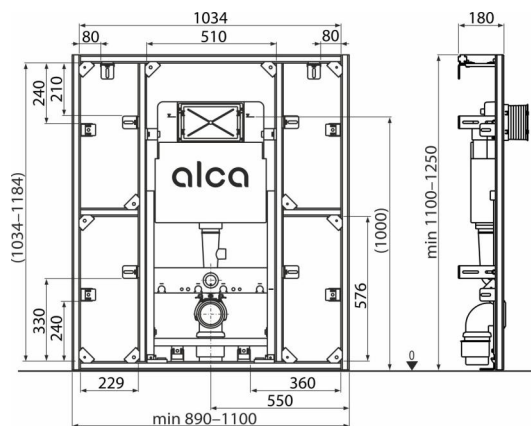

AS101-SET01-PR

Prefabrikovaná systémová stěna + Předstěnový instalační systém

Objednací kód, Logistické informace

Kód	EAN	Hmotnost (kus balení paleta)	Rozměr (kus balení)	Množství (balení paleta)
AS101-SET01-PR	8595580581398	28,00 - - kg	mm	1 ks