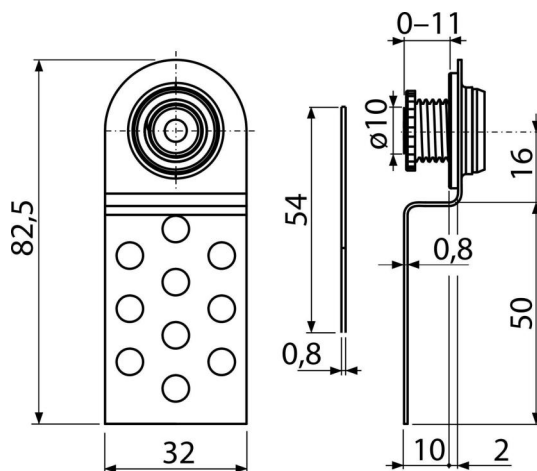

AVD004

Magnetická vanová dvířka (pod obklady) výškově stavitelná

Použití

Pro zakrytí servisního otvoru

Vlastnosti

- Kovová vanová dvířka pod obklady
- Materiál: kov
- Vanová dvířka se stávají součástí obkladu a jsou výškově stavitelná

Rozsah dodávky

- Spodní část s magnetem
- Vrchní část na přilepení obkladu

Objednací kód, Logistické informace

Kód	EAN	Hmotnost (kus balení paleta)	Rozměr (kus balení)	Množství (balení paleta)
AVD004	8594045930559	0,14 14,40 - kg	84×15×32 770×260×260 mm	100 - ks