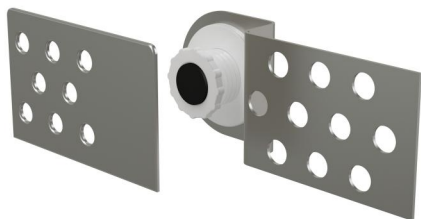

AVD004

Magnetická vanová dvířka (pod obklady) výškově stavitelná

Použití

Pro zakrytí servisního otvoru

Vlastnosti

- Kovová vanová dvířka pod obklady
- Materiál: kov
- Vanová dvířka se stávají součástí obkladu a jsou výškově stavitelná

Rozsah dodávky

- Spodní část s magnetem
- Vrchní část na přilepení obkladu

Objednací kód, Logistické informace

Kód	EAN	Hmotnost (kus balení paleta)	Rozměr (kus balení)	Množství (balení paleta)
AVD004	8594045930559	0,14 14,40 - kg	84×15×32 770×260×260 mm	100 - ks