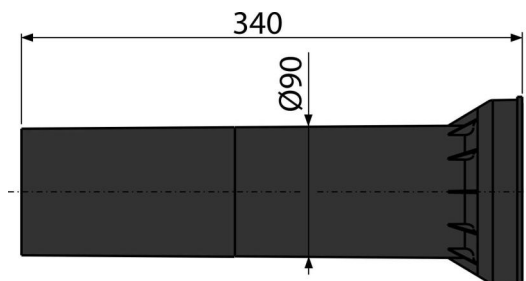

M148

Propojka k WC pro invalidy

Použití

Pro napojení prodloužené WC mísy na odpadní potrubí
 Pro předstěnové instalační systémy
 Pro prodloužení napojení odpadu ze závěsného WC

Vlastnosti

- Materiál: polypropylen

Rozsah dodávky

- Přímé hrdlo pro napojení závěsné WC mísy k odpadu, polypropylen, Ø90 mm, včetně těsnění
- Těsnění

Objednací kód, Logistické informace

Kód	EAN	Hmotnost (kus balení paleta)	Rozměr (kus balení)	Množství (balení paleta)
M148	8595580500436	0,49 7,31 137,0 kg	340x90x90 590x430x390 mm	15 240 ks