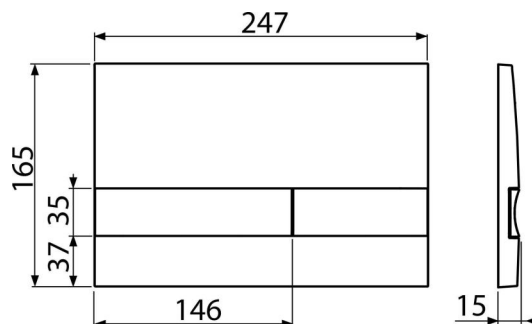

M1722

Ovládací tlačítko pro předstěnové instalační systémy, chrom-mat

Použití

Pro předstěnové instalační systémy a WC nádrže pro zazdění

Vlastnosti

- Dvoučinné mechanické splachování
- Kompatibilní pro všechny předstěnové instalační systémy a nádrže pro zazdění Alca
- Materiál: plast
- Možnost barevného kombinování základní desky a splachovacích tlačítek
- Povrchová úprava: chrom-mat

Rozsah dodávky

- Šablona pro nastavení šroubů tlačítek
- Šroub mechanismu splachování 2 ks
- Tlačítko
- Upevňovací rámeček tlačítka
- Závitová úchytka rámečku tlačítka 2 ks

Objednací kód, Logistické informace

Kód	EAN	Barva	Hmotnost (kus | balení | paleta)	Rozměr (kus | balení)	Množství (balení | paleta)
M1722	8595580532017	Chrom-mat	0,40 | 10,02 | 300,6 kg	250×40×175 | 595×245×395 mm	25 | 700 ks

Záruky 2/2 roky *   Celní kód 39269097

Technické parametry

- Ovládací síla N