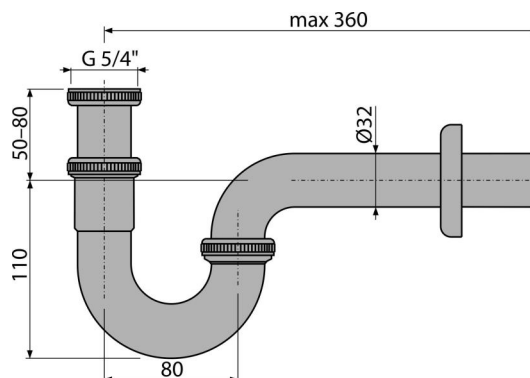

## A432

Sifon umyvadlový „U“ DN32 s převlečnou maticí 5/4", kov

## Vlastnosti

- Materiál: mosaz s chromovou povrchovou úpravou
- Napojení na odpadní trubku Ø32 mm
- Zvýšená odolnost proti poškrábání

## Rozsah dodávky

- Matice pro připojení umyvadlové výpusti 5/4"
- Rozeta kovová
- Tělo sifonu