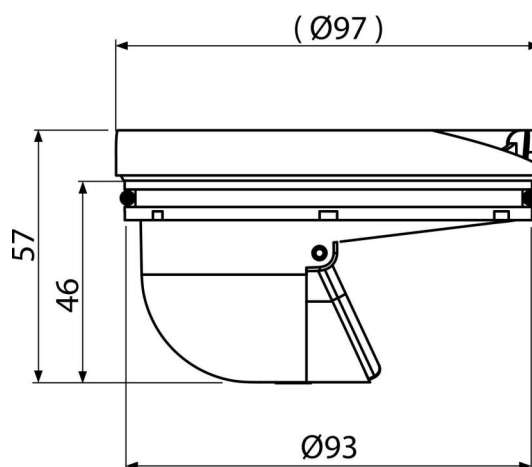

APV0030

Suchá zápachová uzávěra

Použití

Pro podlahové vpusti
Pro použití v exteriéru

Vlastnosti

- Materiál: polypropylen odolný proti mechanickému, chemickému a tepelnému poškození
- Mechanická klapka suché zápachové uzávěry brání pronikání zápachu z kanalizace

Rozsah dodávky

- Klapka zápachové uzávěry
- Pojistný kroužek
- Tělo zápachové uzávěry
- Těsnění

Objednací kód, Logistické informace

Kód	EAN	Hmotnost (kus | balení | paleta)	Rozměr (kus | balení)	Množství (balení | paleta)
APV0030	8595580507510	0,07 | 3,61 | 121,1 kg	98x58x98 | 590x240x390 mm	50 | 1400 ks

Záruky 2/2 roky *   **Celní kód** 39269097   **Normy** ČSN EN 1253

Technické parametry

- Odolnost proti tlaku 270 Pa
- Průtok 57-62 l/min