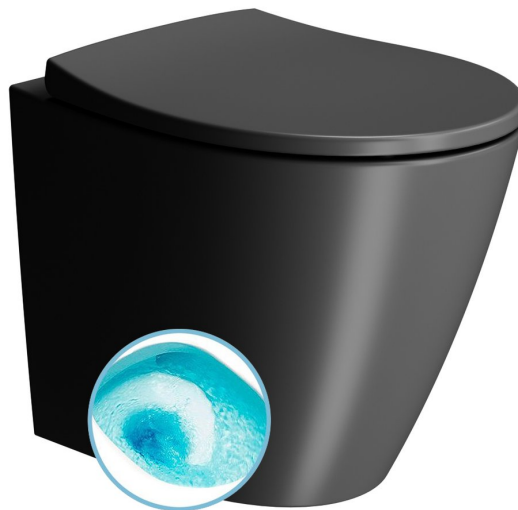

## MODO WC mísa stojící, Swirlflush, 37x52cm, spodní/zadní odpad, černá dual-mat

Objednací kód: 981026

GSI®

### Základní informace

Značka: GSI  
Série: MODO

### Parametry

Barva: Černá  
Materiál: Keramika  
Technologie splachování: Swirlflush  
Tvar: Klasik  
Výbava: DualGlaze, Skryté uchycení, Soft Close (pomalé sklápění)  
Hmotnost / ks: 24.45 kg  
Balení: 1 ks  
Záruka: 2 roky

# MODO WC mísa stojící, Swirlflush, 37x52cm, spodní/zadní odpad, černá dual-mat