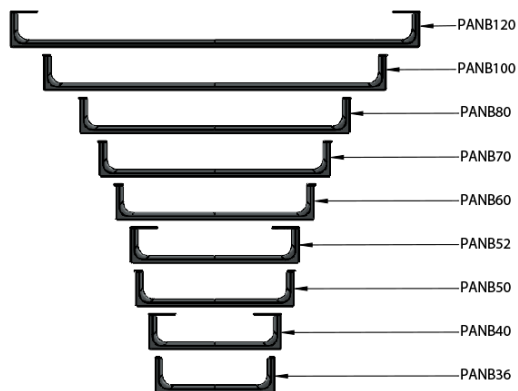

NUBES čelní držák ručníků 120cm, černá

Technický list

Varianta	X [mm]	Y [mm]
PANB120	1130	1115
PANB100	945	930
PANB80	745	730
PANB70	638	623
PANB60	548	533
PANB52	465	450
PANB50	438	423
PANB40	365	350
PANB36	330	315