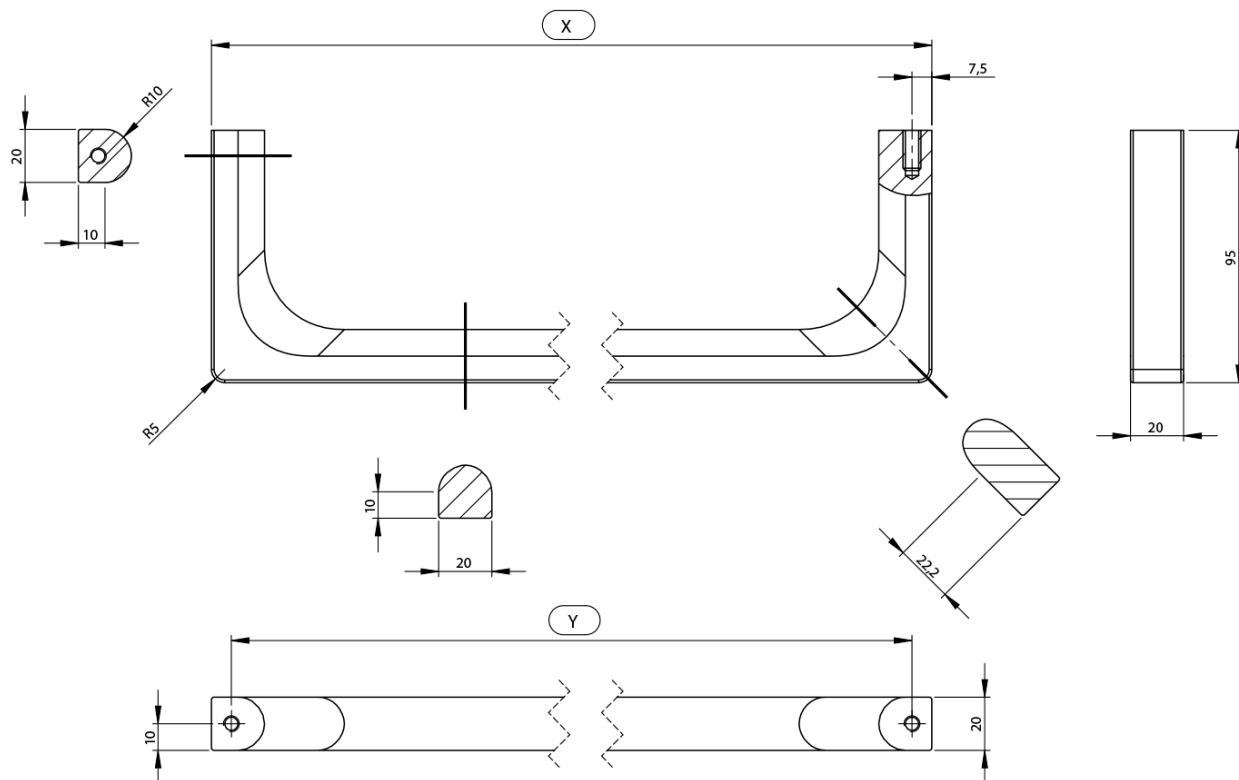

### Rozměry

Délka: 1200 mm

## Technický list

Varianta	X [mm]	Y [mm]
PANB120	1130	1115
PANB100	945	930
PANB80	745	730
PANB70	638	623
PANB60	548	533
PANB52	465	450
PANB50	438	423
PANB40	365	350
PANB36	330	315