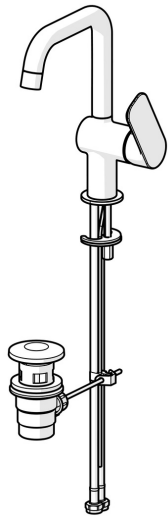

EAN: 4057304019029
static.hansa.com/55552203

- Umyvadlo
- Jednopáková s bočním ovládním
- Stojánková
- Chrom
- Pevné výtokové rameno
- PCA® aerátor s konstatním průtokovým množstvím nezávislým na změnách tlaku
- Páka se symboly teplé a studené vody, Jedna ovládací páka / rukojeť
- Mechanický uzávěr odpadu s táhlem
- ϕ 35 mm keramická kartuše pro ovládní teploty a průtoku vody
- Flexibilní připojovací hadice
- Montážní systém Rapid

Technické údaje

Vlastnosti průtoku

Průtokové množství při 3 bar (s regulátorem průtoku) **4.8 l/min**

Technické vlastnosti

Velikost DN (jmenovitý rozměr) **DN15**
 Zdroj teplé vody **max. +70°C**
 Pracovní tlak **0.5-10 bar**
 Velikost přípojky **G3/8**
 Projection **150 mm**
 Zabezpečení proti zpětnému toku (ČSN EN 1717) **AA**
 Materiál **Mosaz**

Předpisy

Norma EN **EN 817**
 Třída hlučnosti **I (ISO 3822)**

Schválení a Prohlášení

DVGW **DW-6506D00165**
 ABP **PA-IX 10073/IO**

Náhradní díly

SP55552203

	Název	Kód
01	Aerator	1017130V
02	Výtokové rameno	1017129V
03	Těsnící sada	1017131V
04	Kartuše, 3,5 Classic	59913075
05	Krytka	1017127V
06	Páka	1017126V
07	Upevňovací set	1017128V