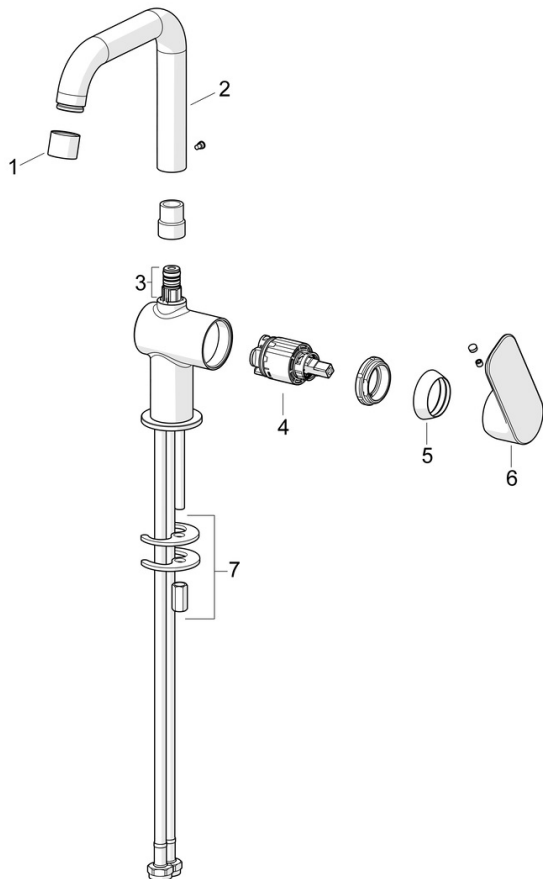

EAN: 4057304019029
static.hansa.com/55552203

- Umyvadlo
- Jednopáková s bočním ovládním
- Stojánková
- Chrom
- Pevné výtokové rameno
- PCA® aerátor s konstatním průtokovým množstvím nezávislým na změnách tlaku
- Páka se symboly teplé a studené vody, Jedna ovládací páka / rukojeť
- Mechanický uzávěr odpadu s táhlem
- ϕ 35 mm keramická kartuše pro ovládní teploty a průtoku vody
- Flexibilní připojovací hadice
- Montážní systém Rapid

Technické údaje

Vlastnosti průtoku

Průtokové množství při 3 bar (s regulátorem průtoku) **4.8 l/min**

Technické vlastnosti

Velikost DN (jmenovitý rozměr) **DN15**
 Zdroj teplé vody **max. +70°C**
 Pracovní tlak **0.5-10 bar**
 Velikost přípojky **G3/8**
 Projection **150 mm**
 Zabezpečení proti zpětnému toku (ČSN EN 1717) **AA**
 Materiál **Mosaz**

Předpisy

Norma EN **EN 817**
 Třída hlučnosti **I (ISO 3822)**

Schválení a Prohlášení

DVGW **DW-6506D00165**
 ABP **PA-IX 10073/IO**

Náhradní díly

SP55552203

	Název	Kód
01	Aerator	1017130V
02	Výtokové rameno	1017129V
03	Těsnící sada	1017131V
04	Kartuše, 3,5 Classic	59913075
05	Krytka	1017127V
06	Páka	1017126V
07	Upevňovací set	1017128V