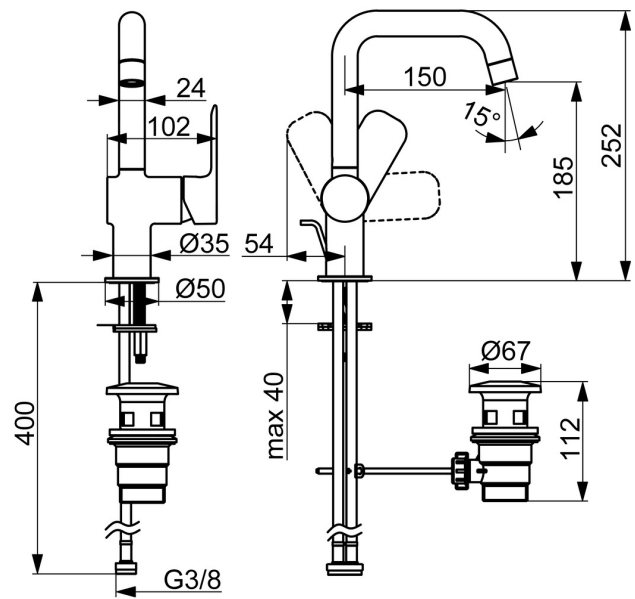

EAN: 4057304019029
static.hansa.com/55552203

- Umyvadlo
- Jednopáková s bočním ovládním
- Stojánková
- Chrom
- Pevné výtokové rameno
- PCA® aerátor s konstatním průtokovým množstvím nezávislým na změnách tlaku
- Páka se symboly teplé a studené vody, Jedna ovládací páka / rukojeť
- Mechanický uzávěr odpadu s táhlem
- ϕ 35 mm keramická kartuše pro ovládní teploty a průtoku vody
- Flexibilní připojovací hadice
- Montážní systém Rapid

Technické údaje

Vlastnosti průtoku

Průtokové množství při 3 bar (s regulátorem průtoku) **4.8 l/min**

Technické vlastnosti

Velikost DN (jmenovitý rozměr) **DN15**
 Zdroj teplé vody **max. +70°C**
 Pracovní tlak **0.5-10 bar**
 Velikost přípojky **G3/8**
 Projection **150 mm**
 Zabezpečení proti zpětnému toku (ČSN EN 1717) **AA**
 Materiál **Mosaz**

Předpisy

Norma EN **EN 817**
 Třída hlučnosti **I (ISO 3822)**

Schválení a Prohlášení

DVGW **DW-6506D00165**
 ABP **PA-IX 10073/IO**

Náhradní díly

SP55552203

	Název	Kód
01	Aerator	1017130V
02	Výtokové rameno	1017129V
03	Těsnící sada	1017131V
04	Kartuše, 3,5 Classic	59913075
05	Krytka	1017127V
06	Páka	1017126V
07	Upevňovací set	1017128V