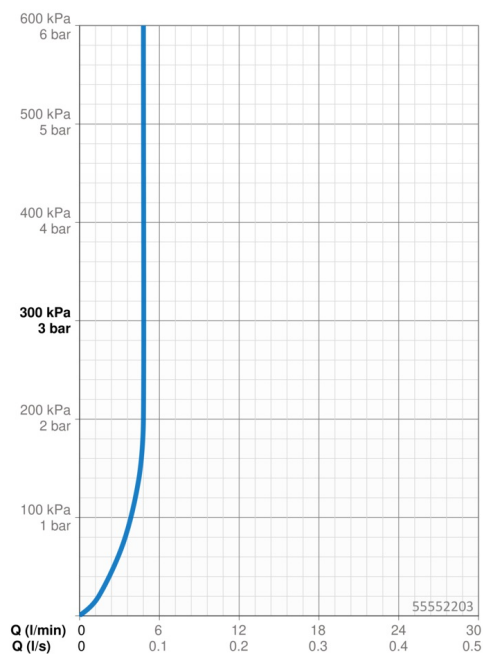

EAN: 4057304019029
static.hansa.com/55552203

- Umyvadlo
- Jednopáková s bočním ovládním
- Stojánková
- Chrom
- Pevné výtokové rameno
- PCA® aerátor s konstatním průtokovým množstvím nezávislým na změnách tlaku
- Páka se symboly teplé a studené vody, Jedna ovládací páka / rukojeť
- Mechanický uzávěr odpadu s táhlem
- ϕ 35 mm keramická kartuše pro ovládní teploty a průtoku vody
- Flexibilní připojovací hadice
- Montážní systém Rapid

Technické údaje

Vlastnosti průtoku

Průtokové množství při 3 bar (s regulátorem průtoku) **4.8 l/min**

Technické vlastnosti

Velikost DN (jmenovitý rozměr) **DN15**
Zdroj teplé vody **max. +70°C**
Pracovní tlak **0.5-10 bar**
Velikost přípojky **G3/8**
Projection **150 mm**
Zabezpečení proti zpětnému toku (ČSN EN 1717) **AA**
Materiál **Mosaz**

Předpisy

Norma EN **EN 817**
Třída hlučnosti **I (ISO 3822)**

Schválení a Prohlášení

DVGW **DW-6506D00165**
ABP **PA-IX 10073/IO**