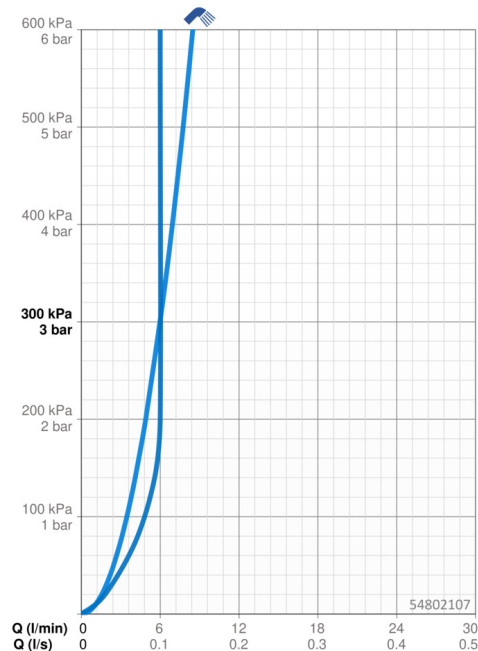

Schválení a Prohlášení

EPD	S-P-07752