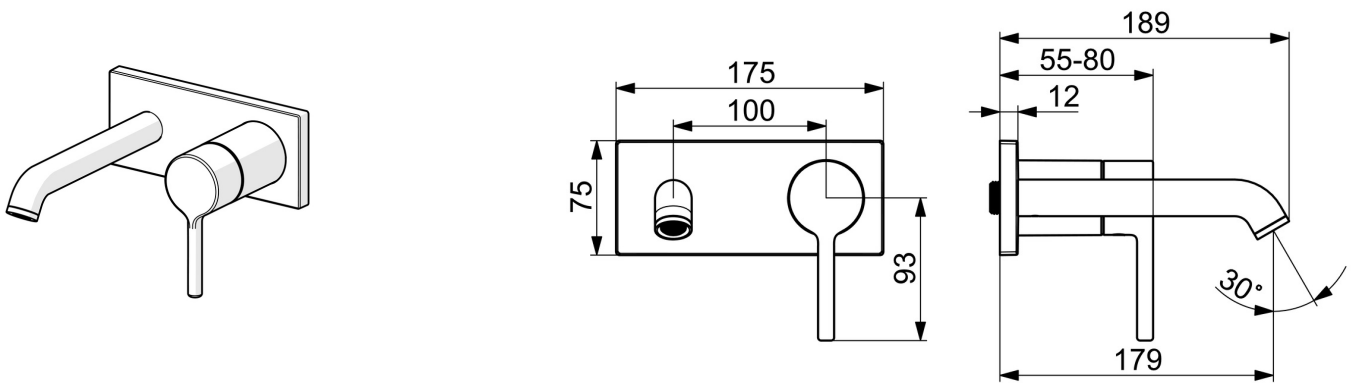

Náhradní díly

SP54802107

	Název	Kód
01	Páka	1014994V
02	Záslepka	59914573
03	Růžičce	59914572
04	Aerator a klíč, PCA 5.7 l/min	1012273V
05	Výtokové rameno	1012276V
06	Krycí díl, 175x75 mm	1012277V