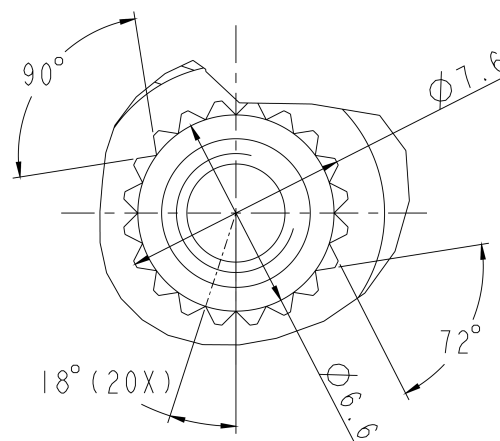

Produktový list

Objednací kód: **NDLT984-02**

LOTTA přepínač (LT984)

A
4:1