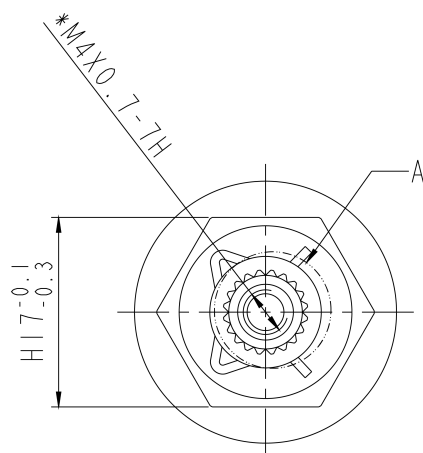

Produktový list

Objednací kód: **NDLT984-02**

LOTTA přepínač (LT984)

A
4:1