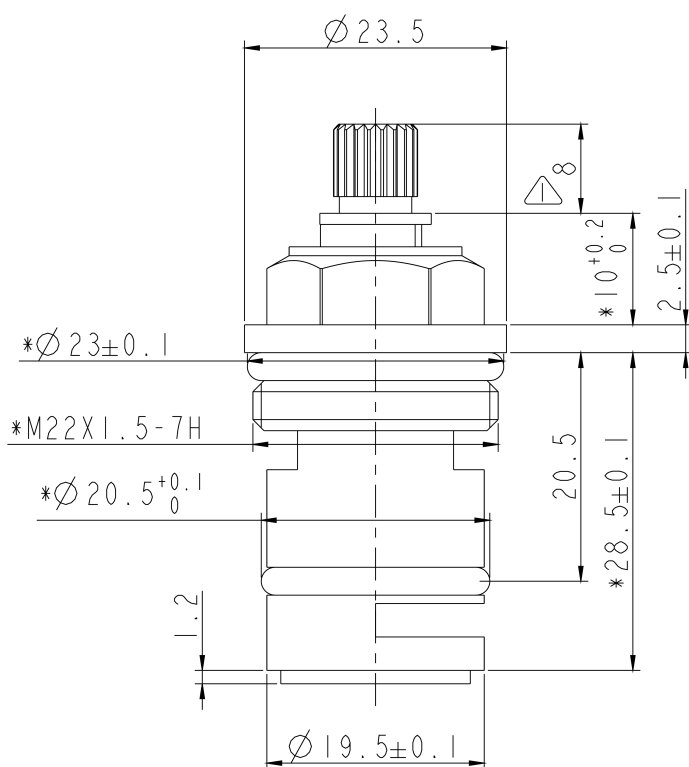

Produktový list

Objednací kód: **NDLT984-02**

LOTTA přepínač (LT984)

A
4:1