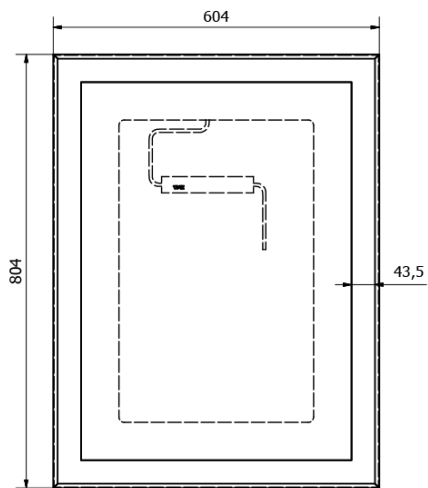

# Produktový list

Objednací kód: **KSET-033**

Koupelnový set SITIA 80, bílá mat

Installation of drain + hot & cold water pipes