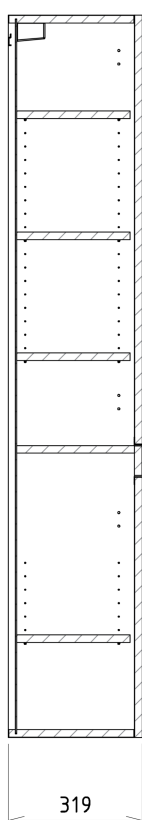

# Produktový list

Objednací kód: **KSET-033**

Koupelnový set SITIA 80, bílá mat

Installation of drain + hot & cold water pipes