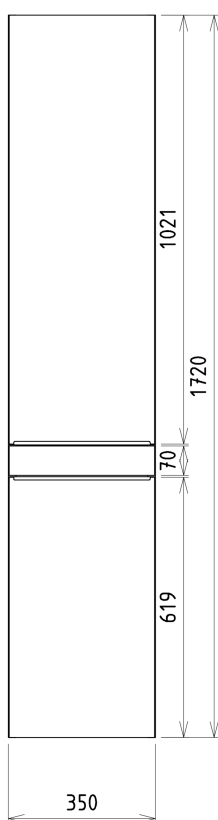

# Produktový list

Objednací kód: **KSET-033**

Koupelnový set SITIA 80, bílá mat

Installation of drain + hot & cold water pipes