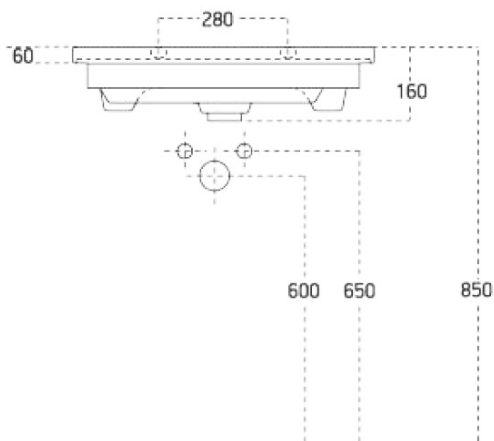

# Produktový list

Objednací kód: **KSET-033**

Koupelnový set SITIA 80, bílá mat

Installation of drain + hot & cold water pipes