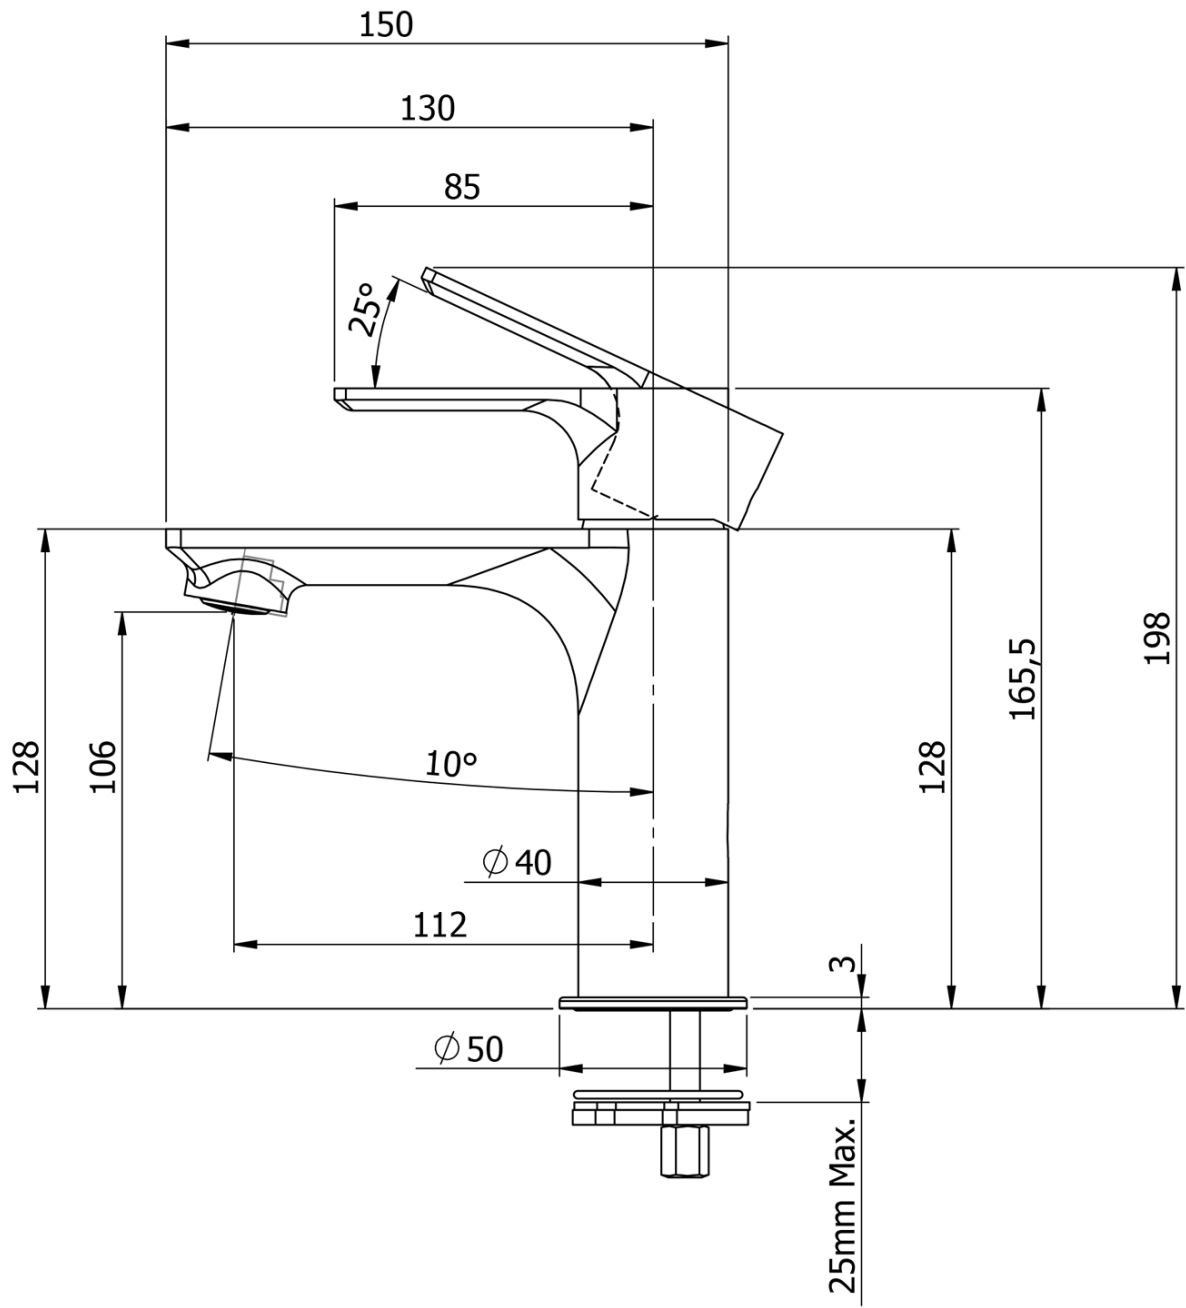

# Produktový list

Objednací kód: **KSET-033**

Koupelnový set SITIA 80, bílá mat

Installation of drain + hot & cold water pipes