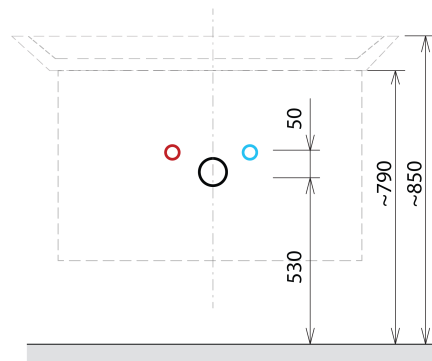

# Produktový list

Objednací kód: **KSET-033**

Koupelnový set SITIA 80, bílá mat

Installation of drain + hot & cold water pipes