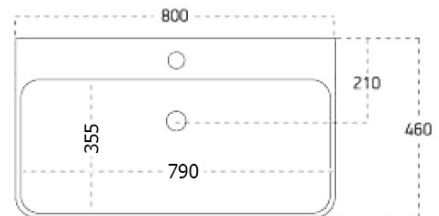

# Produktový list

Objednací kód: **KSET-033**

Koupelnový set SITIA 80, bílá mat

Installation of drain + hot & cold water pipes