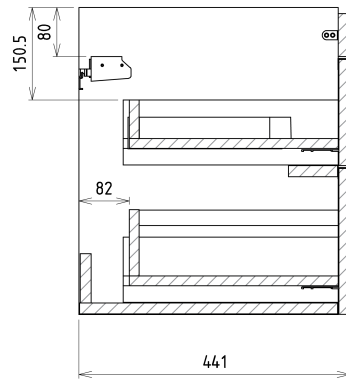

# Produktový list

Objednací kód: **KSET-033**

Koupelnový set SITIA 80, bílá mat

Installation of drain + hot & cold water pipes