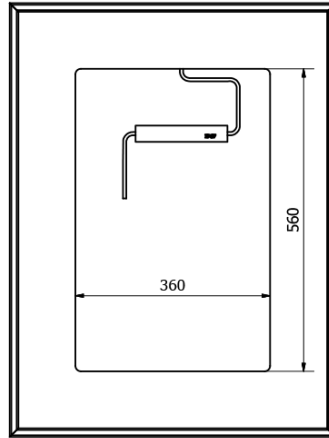

# Produktový list

Objednací kód: **KSET-033**

Koupelnový set SITIA 80, bílá mat

Installation of drain + hot & cold water pipes