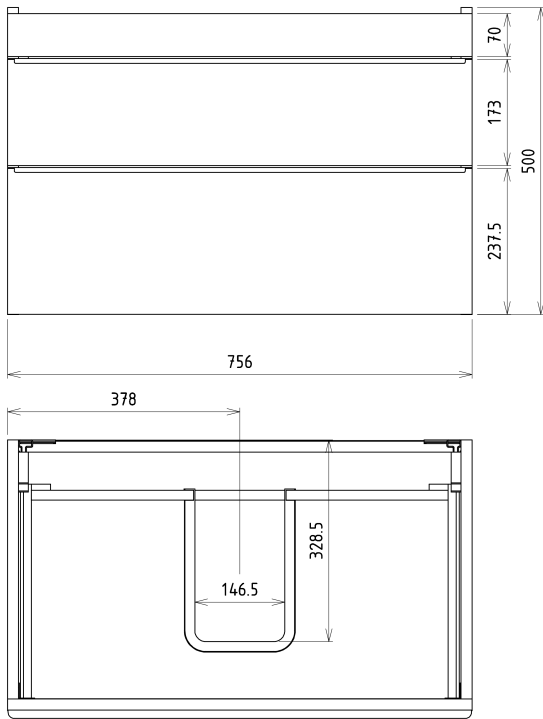

# Produktový list

Objednací kód: **KSET-033**

Koupelnový set SITIA 80, bílá mat

Installation of drain + hot & cold water pipes