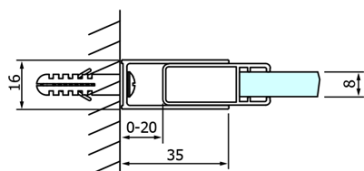

Produktový list

Objednací kód: **GD4211GD4212**

DRAGON obdélníkový sprchový kout 1100x1200mm L/P
varianta, rohový vstup

MODEL	A	B	C	D	E
GD4280xGD4290	780-880	880-900	360	410	420
GD4280xGD4210	780-880	980-1000	360	460	460
GD4280xGD4211	780-880	1080-1100	360	510	500
GD4280xGD4212	780-880	1180-1200	360	560	545
GD4290xGD4210	880-900	980-1000	410	460	495
GD4290xGD4211	880-900	1080-1100	410	510	530
GD4290xGD4212	880-900	1180-1200	410	560	575
GD4210xGD4211	980-1000	1080-1100	460	510	565
GD4210xGD4212	980-1000	1180-1200	460	560	605
GD4211xGD4212	1080-1100	1180-1200	510	560	635