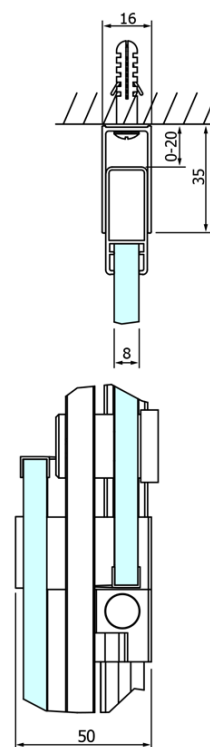

Produktový list

Objednací kód: **GD4211GD4212**

DRAGON obdélníkový sprchový kout 1100x1200mm L/P
varianta, rohový vstup

MODEL	A	B	C	D	E
GD4280xGD4290	780-880	880-900	360	410	420
GD4280xGD4210	780-880	980-1000	360	460	460
GD4280xGD4211	780-880	1080-1100	360	510	500
GD4280xGD4212	780-880	1180-1200	360	560	545
GD4290xGD4210	880-900	980-1000	410	460	495
GD4290xGD4211	880-900	1080-1100	410	510	530
GD4290xGD4212	880-900	1180-1200	410	560	575
GD4210xGD4211	980-1000	1080-1100	460	510	565
GD4210xGD4212	980-1000	1180-1200	460	560	605
GD4211xGD4212	1080-1100	1180-1200	510	560	635