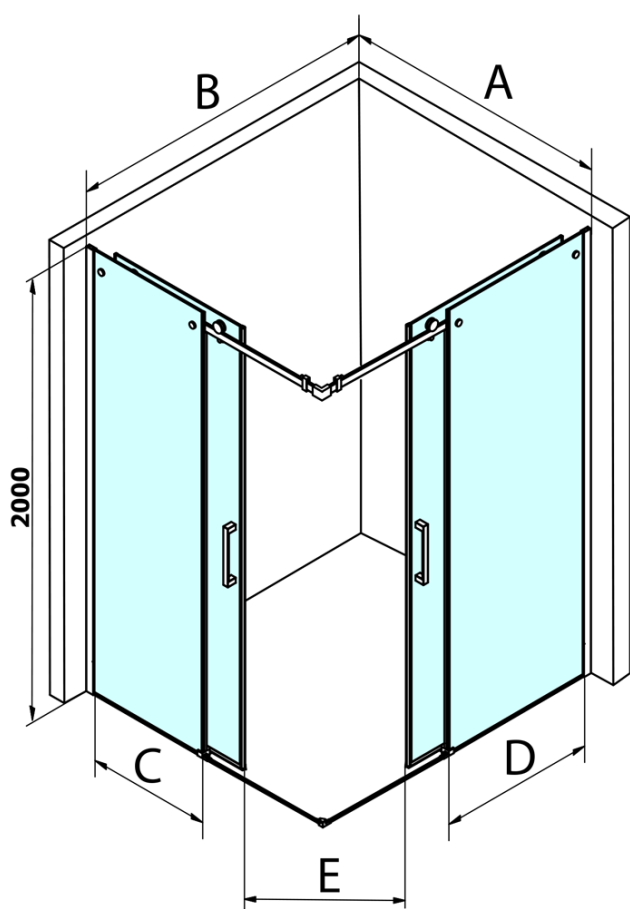

Produktový list

Objednací kód: **GD4211GD4212**

DRAGON obdélníkový sprchový kout 1100x1200mm L/P
varianta, rohový vstup

MODEL	A	B	C	D	E
GD4280xGD4290	780-880	880-900	360	410	420
GD4280xGD4210	780-880	980-1000	360	460	460
GD4280xGD4211	780-880	1080-1100	360	510	500
GD4280xGD4212	780-880	1180-1200	360	560	545
GD4290xGD4210	880-900	980-1000	410	460	495
GD4290xGD4211	880-900	1080-1100	410	510	530
GD4290xGD4212	880-900	1180-1200	410	560	575
GD4210xGD4211	980-1000	1080-1100	460	510	565
GD4210xGD4212	980-1000	1180-1200	460	560	605
GD4211xGD4212	1080-1100	1180-1200	510	560	635