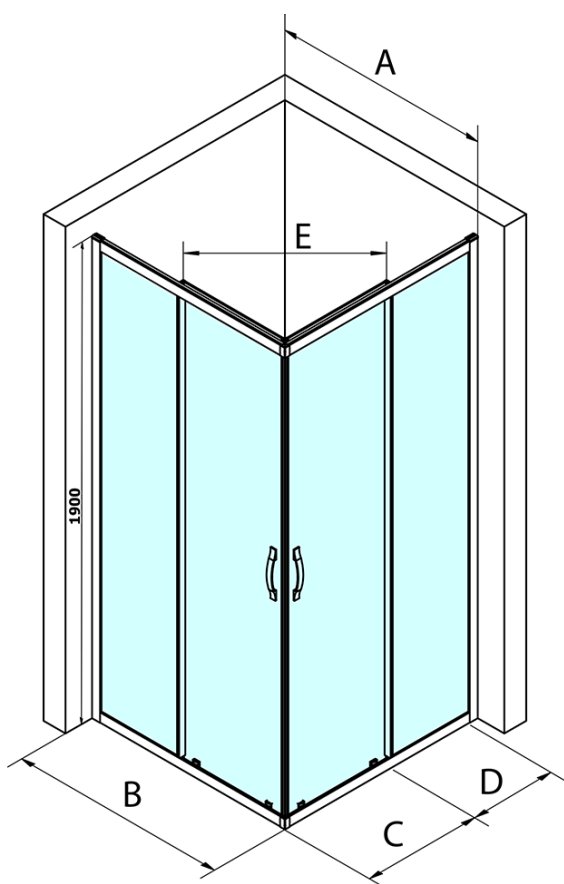

# Produktový list

Objednací kód: **GS2490**

**SIGMA SIMPLY** sprchové dveře posuvné pro rohový vstup  
900 mm, sklo Brick

MODEL	A	B	C	D	E
GS2180	780-800	800	410	315	432
GS2190	880-900	900	460	365	503
GS2110	980-1000	1000	510	415	574
GS2480	780-800	800	410	315	432
GS2490	880-900	900	460	365	503
GS2410	980-1000	1000	510	415	574