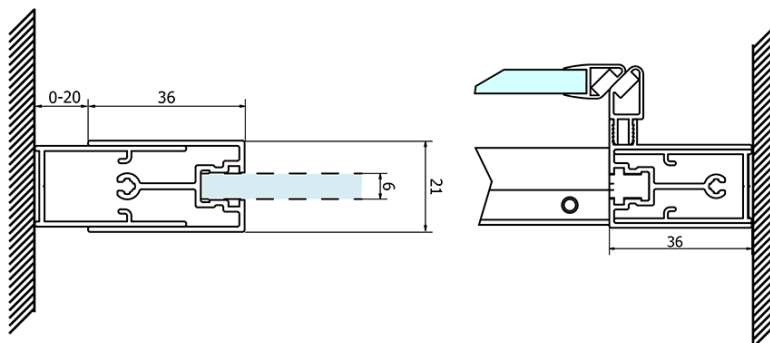

Produktový list

Objednací kód: **GS1114**

SIGMA SIMPLY sprchové dveře posuvné 1400 mm, čiré sklo

MODEL	A	B	C
GS1110	970-1010	430	400
GS1111	1070-1110	480	435
GS1112	1170-1210	530	485
GS1113	1270-1310	580	535
GS1114	1370-1410	630	585
GS4210	970-1010	430	400
GS4211	1070-1110	480	435
GS4212	1170-1210	530	485
GS4213	1270-1310	580	535
GS4214	1370-1410	630	585

MODEL	A	B	C
GS1110	980-1020	430	400
GS1111	1080-1120	480	435
GS1112	1180-1220	530	485
GS1113	1280-1320	580	535
GS1114	1380-1420	630	585
GS4210	980-1020	430	400
GS4211	1080-1120	480	435
GS4212	1180-1220	530	485
GS4213	1280-1320	580	535
GS4214	1380-1420	630	585

MODEL	D
GS3170	680-700
GS3175	730-750
GS3180	780-800
GS3190	880-900
GS3110	980-1000
GS4370	680-700
GS4375	730-750
GS4380	780-800
GS4390	880-900
GS4310	980-1000