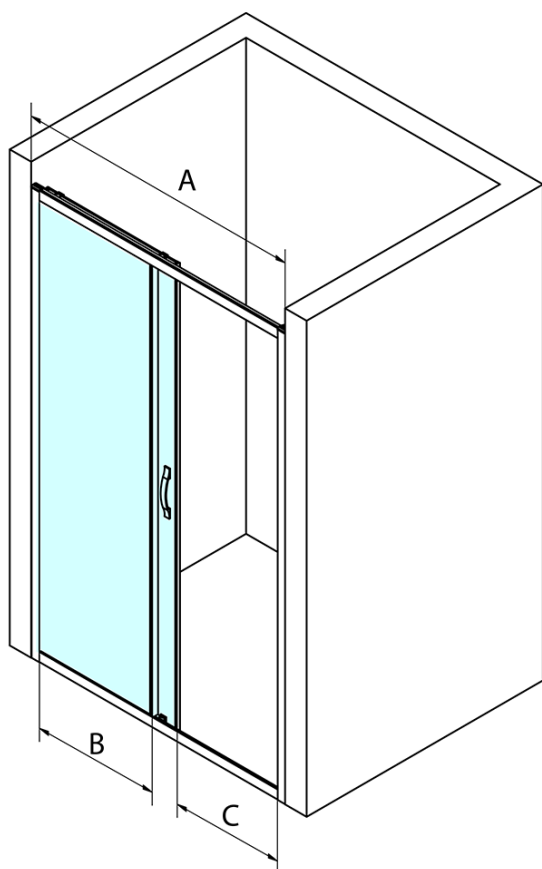

Produktový list

Objednací kód: **GS1114**

SIGMA SIMPLY sprchové dveře posuvné 1400 mm, čiré sklo

MODEL	A	B	C
GS1110	970-1010	430	400
GS1111	1070-1110	480	435
GS1112	1170-1210	530	485
GS1113	1270-1310	580	535
GS1114	1370-1410	630	585
GS4210	970-1010	430	400
GS4211	1070-1110	480	435
GS4212	1170-1210	530	485
GS4213	1270-1310	580	535
GS4214	1370-1410	630	585

MODEL	A	B	C
GS1110	980-1020	430	400
GS1111	1080-1120	480	435
GS1112	1180-1220	530	485
GS1113	1280-1320	580	535
GS1114	1380-1420	630	585
GS4210	980-1020	430	400
GS4211	1080-1120	480	435
GS4212	1180-1220	530	485
GS4213	1280-1320	580	535
GS4214	1380-1420	630	585