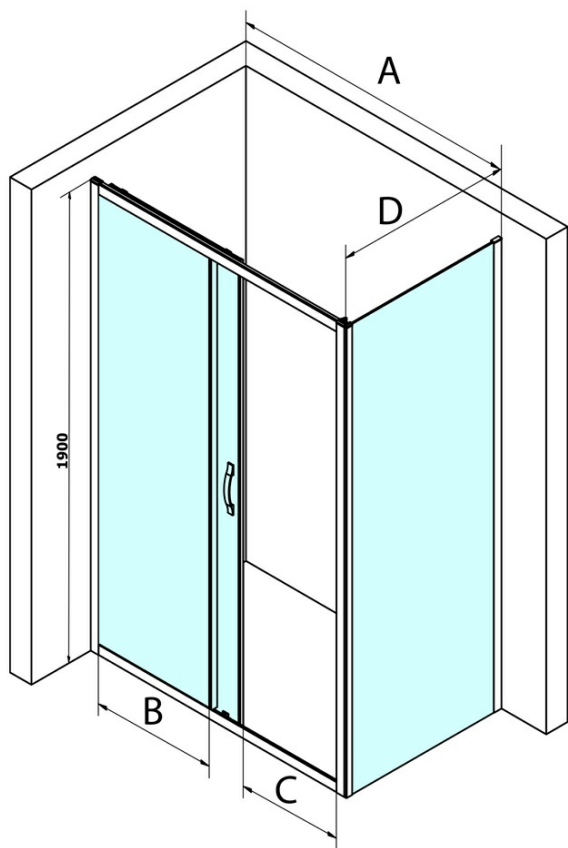

Produktový list

Objednací kód: **GS1114**

SIGMA SIMPLY sprchové dveře posuvné 1400 mm, čiré sklo

MODEL	A	B	C
GS1110	970-1010	430	400
GS1111	1070-1110	480	435
GS1112	1170-1210	530	485
GS1113	1270-1310	580	535
GS1114	1370-1410	630	585
GS4210	970-1010	430	400
GS4211	1070-1110	480	435
GS4212	1170-1210	530	485
GS4213	1270-1310	580	535
GS4214	1370-1410	630	585

MODEL	A	B	C
GS1110	980-1020	430	400
GS1111	1080-1120	480	435
GS1112	1180-1220	530	485
GS1113	1280-1320	580	535
GS1114	1380-1420	630	585
GS4210	980-1020	430	400
GS4211	1080-1120	480	435
GS4212	1180-1220	530	485
GS4213	1280-1320	580	535
GS4214	1380-1420	630	585