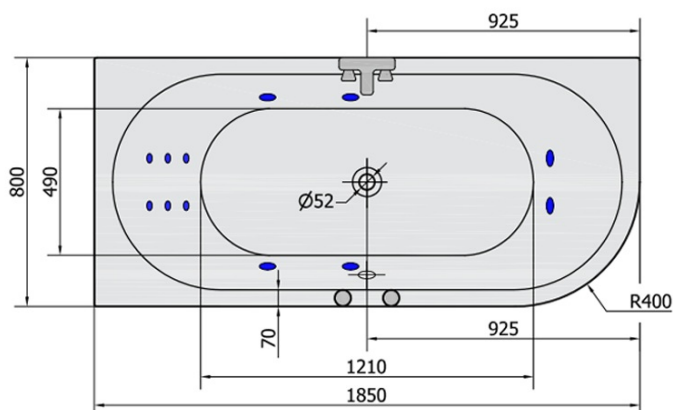

Produktový list

Objednací kód: **72099H**

VIVA L HYDRO hydromasážní vana, 185x80x47cm, bílá

VOLUME 267L

H HYDRO
12 whirlpool jets
12 vodních trysek

Electric cable 3x2,5mm²
Lenght 2m from the wall

Elektrický kabel 3x2,5mm²
Délka kabelu ze zdi 2m

Electrical Characteristic:
Tension: 220-230V/50hz
Max. power consumption: 800W
Electric protection: residual-current device 30mA

Elektrické vlastnosti:
Napětí: 220-230V/50hz
Max. spotřeba: 800W
Elektrické jistění: proudový chránič 30mA