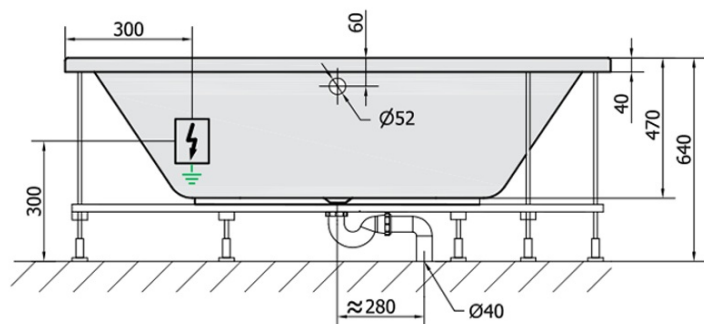

Produktový list

Objednací kód: **72099H**

VIVA L HYDRO hydromasážní vana, 185x80x47cm, bílá

VOLUME 267L

H HYDRO
12 whirlpool jets
12 vodních trysek

Electric cable 3x2,5mm²
Lenght 2m from the wall

Elektrický kabel 3x2,5mm²
Délka kabelu ze zdi 2m

Electrical Characteristic:
Tension: 220-230V/50hz
Max. power consumption: 800W
Electric protection: residual-current device 30mA

Elektrické vlastnosti:
Napětí: 220-230V/50hz
Max. spotřeba: 800W
Elektrické jistění: proudový chránič 30mA