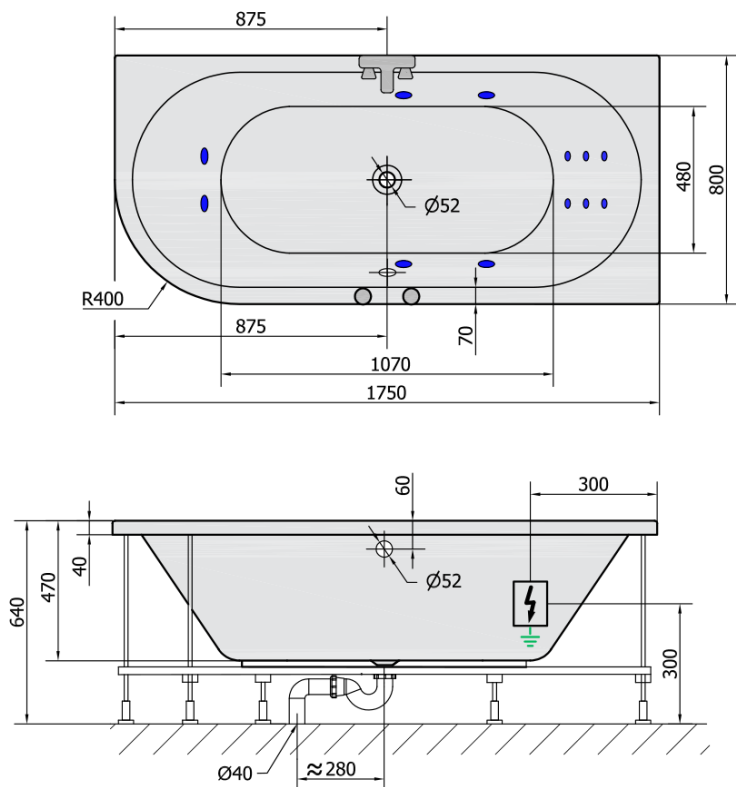

Produktový list

Objednací kód: **78119H**

VIVA R HYDRO hydromasážní vana, 175x80x47cm, bílá

VOLUME 235L

H HYDRO
12 whirlpool jets
12 vodních trysek

Electric cable 3x2,5mm²
Length 2m from the wall

Elektrický kabel 3x2,5mm²
Délka kabelu ze zdi 2m

Electrical Characteristic:
Tension: 220-230V/50hz
Max. power consumption: 800W
Electric protection: residual-current device 30mA

Elektrické vlastnosti:
Napětí: 220-230V/50hz
Max. spotřeba: 800W
Elektrické jistění: proudový chránič 30mA