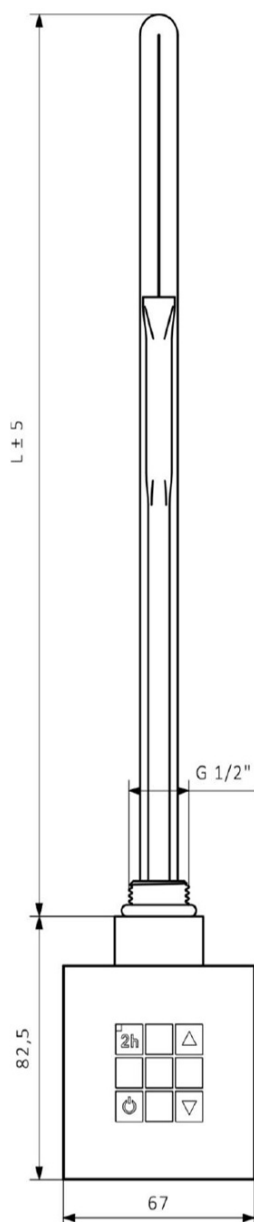

Produktový list

Objednací kód: **KTX-CW-800**

KTX topná tyč s termostatem, s krytem pro kabel, 800 W, chrom

KTX	
Výkon (W)	Délka L (mm)
200	285
300	310
400	345
600	375
800	485