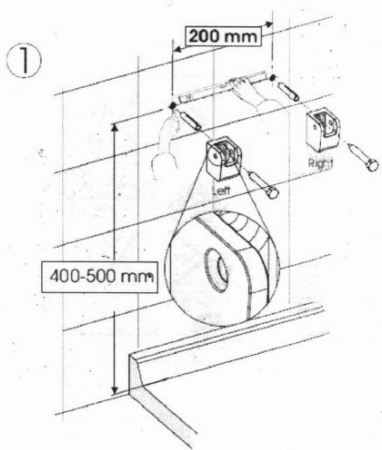

# Produktový list

Objednací kód: **GS120W**

**GELCO sklopné sedátko do sprchového koutu 32,5x32,5 cm, bílá**

Pos	No. articolo	quant.	Materiale
1	00408200F	2	INCK
2	00438100F	4	INCK A2
3	00808200F	2	INCK
4	00818100F	4	PNL
5	0061A100G	1	AMAg807 F27
6	1296K3**F	1	ABS
7	1292K3**F	2	PNL
8	1293K3**F	2	PNL
9	1294K3**F	2	PNL
10	1296K3**F	2	ABS
11	1297K3**F	4	ABS
12	1970AL**G	2	AMAg805