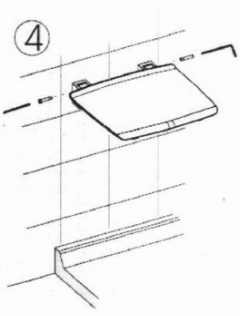

# Produktový list

Objednací kód: **GS120W**

**GELCO sklopné sedátko do sprchového koutu 32,5x32,5 cm, bílá**

Pos	No. articolo	quant.	Materiale
1	00408200F	2	INCK
2	00438100F	4	INCK A2
3	00808200F	2	INCK
4	00818100F	4	PNL
5	0061A100G	1	AMAg807 F27
6	1296K3**F	1	ABS
7	1292K3**F	2	PNL
8	1293K3**F	2	PNL
9	1294K3**F	2	PNL
10	1296K3**F	2	ABS
11	1297K3**F	4	ABS
12	1970AL**G	2	AMAg805