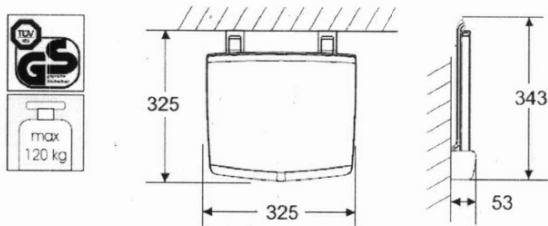

# Produktový list

Objednací kód: **GS120W**

**GELCO sklopné sedátko do sprchového koutu 32,5x32,5 cm, bílá**

Pos	No. articolo	quant.	Materiale
1	00408200F	2	INCK
2	00438100F	4	INCK A2
3	00808200F	2	INCK
4	00818100F	4	PNL
5	0061A100G	1	AMAg807 F27
6	1296K3**F	1	ABS
7	1292K3**F	2	PNL
8	1293K3**F	2	PNL
9	1294K3**F	2	PNL
10	1296K3**F	2	ABS
11	1297K3**F	4	ABS
12	1970AL**G	2	AMAg805