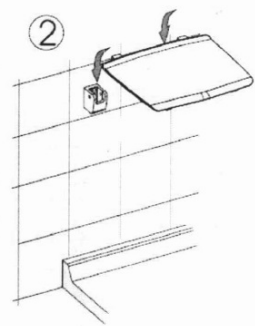

# Produktový list

Objednací kód: **GS120W**

**GELCO sklopné sedátko do sprchového koutu 32,5x32,5 cm, bílá**

Pos	No. articolo	quant.	Materiale
1	00408200F	2	INCK
2	00438100F	4	INCK A2
3	00808200F	2	INCK
4	00818100F	4	PNL
5	0061A100G	1	AMAg807 F27
6	1296K3**F	1	ABS
7	1292K3**F	2	PNL
8	1293K3**F	2	PNL
9	1294K3**F	2	PNL
10	1296K3**F	2	ABS
11	1297K3**F	4	ABS
12	1970AL**G	2	AMAg805