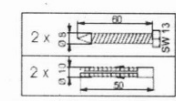

# Produktový list

Objednací kód: **GS120W**

**GELCO sklopné sedátko do sprchového koutu 32,5x32,5 cm, bílá**

Pos	No. articolo	quant.	Materiale
1	00408200F	2	INCK
2	00438100F	4	INCK A2
3	00808200F	2	INCK
4	00818100F	4	PNL
5	0061A100G	1	AMAg807 F27
6	1296K3**F	1	ABS
7	1292K3**F	2	PNL
8	1293K3**F	2	PNL
9	1294K3**F	2	PNL
10	1296K3**F	2	ABS
11	1297K3**F	4	ABS
12	1970AL**G	2	AMAg805