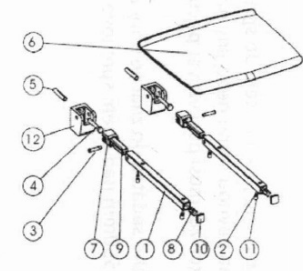

# Produktový list

Objednací kód: **GS120W**

**GELCO sklopné sedátko do sprchového koutu 32,5x32,5 cm, bílá**

Pos	No. articolo	quant.	Materiale
1	00408200F	2	INCK
2	00438100F	4	INCK A2
3	00808200F	2	INCK
4	00818100F	4	PNL
5	0061A100G	1	AMAg807 F27
6	1296K3**F	1	ABS
7	1292K3**F	2	PNL
8	1293K3**F	2	PNL
9	1294K3**F	2	PNL
10	1296K3**F	2	ABS
11	1297K3**F	4	ABS
12	1970AL**G	2	AMAg805