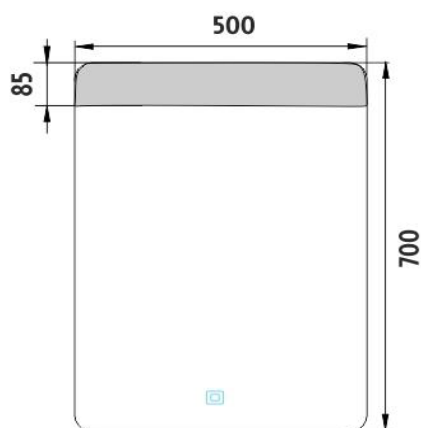

ZP 23001V

Led zrcadlo

montáž / installation :

LED zrcadlo 500x700 s dotykovým senzorem

Koupelnové podsvícené LED zrcadlo. Výkon 7,5 W. Možnost nastavení teploty svítivosti od 2700 - 6000 K.

LED mirror 500x700 with touch sensor

Illuminated bathroom LED mirror. Output 7,5 W. Possibility of setting color temperature 2700 - 6000 K.

Náhradní díly / Spare parts

materiál - úprava (barva) / material - surface finish (colour) :

sklo + hliník-rám hliníkový