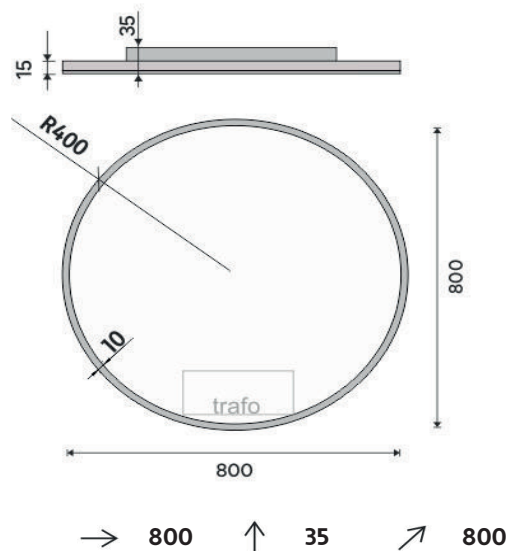

ZP 26002R

Série 26000

LED zrcadlo 800x800

Koupelnové podsvícené LED zrcadlo. Výkon 28 W, teplota chromatičnosti 6000 K. 2016 Lumen.

LED mirror 800x800

Illuminated bathroom LED mirror. Output 28 W, color temperature 6000 K. 2016 Lumen.

Náhradní díly / Spare parts

montáž / installation :

materiál - úprava (barva) / material - surface finish (colour) :

sklo + hliník-rám hliníkový

glass + aluminium-aluminium frame

→ 950

↑ 9800

↗ 9900