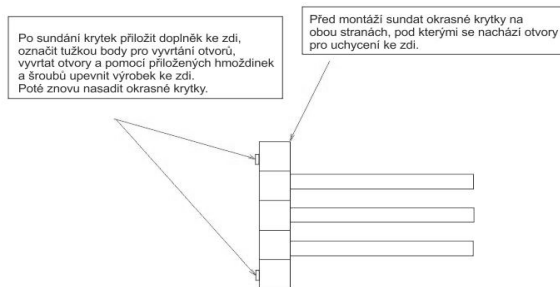


**Držák na ručníky otočný**

Držák na ručníky otočný se dvěma rameny.

swivel arm towel holder

Towel holder with two swivel arms.

Náhradní díly / Spare parts

montáž / installation :

montážní konzole / installation bracket :

materiál - úprava (barva) / material - surface finish (colour) :

pochromovaná mosaz-chrom
chrome plated brass-chrome

→ 500
↑ 60
↗ 210

EAN : **8595187103290**

ROMVEL spol. s r. o.
Dr. Milady Horákové 561/86a
Liberec 7, 460 07
Česká Republika / Czech Republic