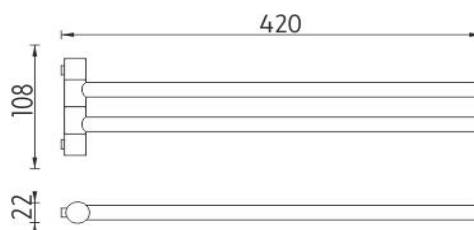


**Držák na ručníky otočný**

Držák na ručníky otočný se dvěma rameny.

swivel arm towel holder

Towel holder with two swivel arms.

Náhradní díly / Spare parts

montáž / installation :

montážní konzole / installation bracket :

materiál - úprava (barva) / material - surface finish (colour) :

pochromovaná mosaz-chrom
chrome plated brass-chrome

→ 500
↑ 60
↗ 210

EAN : **8595187103290**

ROMVEL spol. s r. o.
Dr. Milady Horákové 561/86a
Liberec 7, 460 07
Česká Republika / Czech Republic