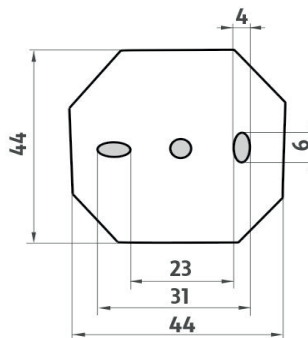

1028Z-26

Dávkový pumpička
Pump

→ 55 ↑ 170 ↗ 102

montáž / installation :

montážní konzole / installation bracket :

materiál - úprava (barva) / material - surface finish (colour) :

nerez ocel 304-chrom
stainless steel 304-chrome