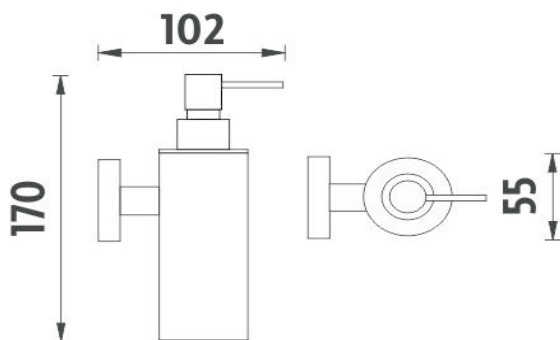

UN 13031MN-26

Unix

Dávkovač tekutého mýdla

Dávkovač na tekuté mýdlo. Kovový tubus. Pumpička plastová. Objem 150ml.

Soap dispenser

Liquid soap dispenser. Metal tube. Plastic pump. Volume 150 ml.

Náhradní díly / Spare parts

1028Z-26

Dávkový pumpička
Pump

→ 55 ↑ 170 ↗ 102

montáž / installation :

montážní konzole / installation bracket :

materiál - úprava (barva) / material - surface finish (colour) :

nerez ocel 304-chrom
stainless steel 304-chrome