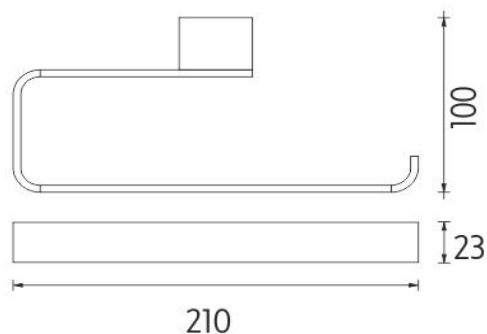

Ki 14060-26

Kibo

→ 210 ↑ 23 ↗ 100

Držák na ručníky

Držák na ručníky pro prohození ručníku šířky 21 cm.

Towel holder

Towel holder for throwing towels through. 21 cm.

Náhradní díly / Spare parts

montáž / installation :

montážní konzole / installation bracket :

materiál - úprava (barva) / material - surface finish (colour) :

pochromovaná mosaz-chrom
chrome plated brass-chrome

→ 270
↑ 60
↗ 120

EAN : **8595187105997**