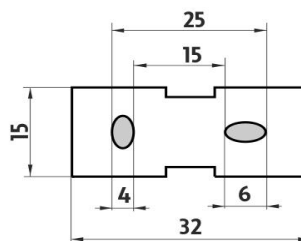

Ki 14060-26

Kibo

→ 210 ↑ 23 ↗ 100

Držák na ručníky

Držák na ručníky pro prohození ručníku šířky 21 cm.

Towel holder

Towel holder for throwing towels through. 21 cm.

Náhradní díly / Spare parts

montáž / installation :

montážní konzole / installation bracket :

materiál - úprava (barva) / material - surface finish (colour) :

pochromovaná mosaz-chrom
chrome plated brass-chrome

→ 270
↑ 60
↗ 120

EAN : **8595187105997**