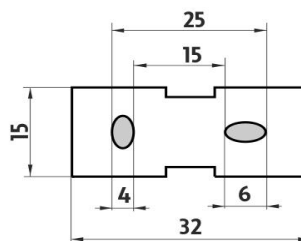

Ki 14046D-26

Kibo

→ 476 ↑ 23 ↗ 100

Držák na ručníky

Držák na ručníky dvojitý. Pro ručníky do 70 cm přeložené.

Towel holder

Double towel holder for folded towels up to 70 cm.

Náhradní díly / Spare parts

montáž / installation :

montážní konzole / installation bracket :

materiál - úprava (barva) / material - surface finish (colour) :

pochromovaná mosaz-chrom
chrome plated brass-chrome

→ 520
↑ 60
↗ 160

EAN : 8595187106055