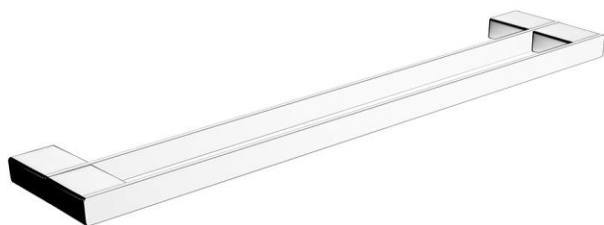

Ki 14046D-26

Kibo

→ 476 ↑ 23 ↗ 100

Držák na ručníky

Držák na ručníky dvojitý. Pro ručníky do 70 cm přeložené.

Towel holder

Double towel holder for folded towels up to 70 cm.

Náhradní díly / Spare parts

montáž / installation :

montážní konzole / installation bracket :

materiál - úprava (barva) / material - surface finish (colour) :

pochromovaná mosaz-chrom
chrome plated brass-chrome

→ 520
↑ 60
↗ 160

EAN : 8595187106055