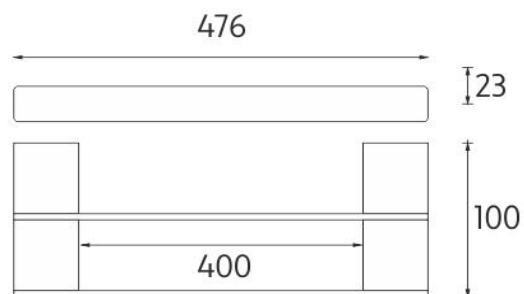

Ki 14046D-26

Kibo

→ 476 ↑ 23 ↗ 100

Držák na ručníky

Držák na ručníky dvojitý. Pro ručníky do 70 cm přeložené.

Towel holder

Double towel holder for folded towels up to 70 cm.

Náhradní díly / Spare parts

montáž / installation :

montážní konzole / installation bracket :

materiál - úprava (barva) / material - surface finish (colour) :

pochromovaná mosaz-chrom
chrome plated brass-chrome

→ 520
↑ 60
↗ 160

EAN : 8595187106055