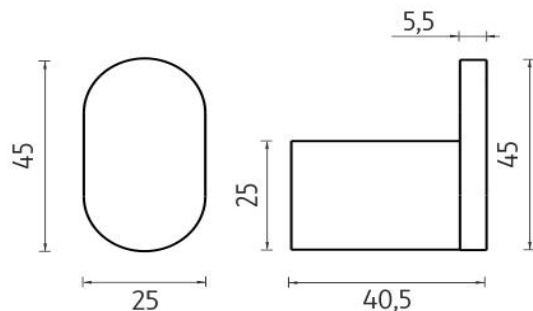

NA 28054

Nava

→ 60 ↑ 80 ↗ 70

Háček jednoduchý

Háček jednoduchý.

Single hook

Single hook. Only to be drilled into the wall.

Náhradní díly / Spare parts