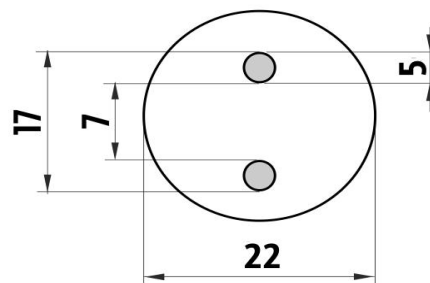

Single hook

Single hook. Only to be drilled into the wall.

Náhradní díly / Spare parts

montáž / installation :

montážní konzole / installation bracket :