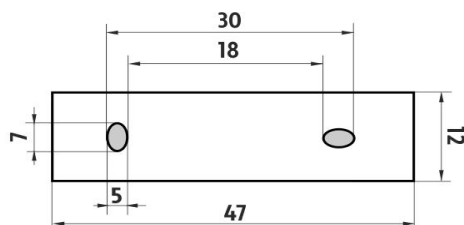

Samotný úchyt Maya
Individual holder Maya

1058C-Ki

Náhradní sklenka-matované sklo
0

montáž / installation :

montážní konzole / installation bracket :

materiál - úprava (barva) / material - surface finish (colour) :