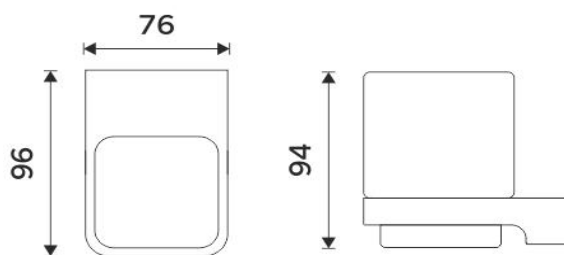

MA 29058C-26

Maya

Držák na kartáčky

Držák na kartáčky. Nádobka matované sklo.

Toothbrush holder

Toothbrush holder. Satinated glass container.

Náhradní díly / Spare parts

MA 29050X-26

Samotný úchyt Maya
Individual holder Maya

1058C-Ki

Náhradní sklenka-matované sklo
0

montáž / installation :

montážní konzole / installation bracket :

materiál - úprava (barva) / material - surface finish (colour) :