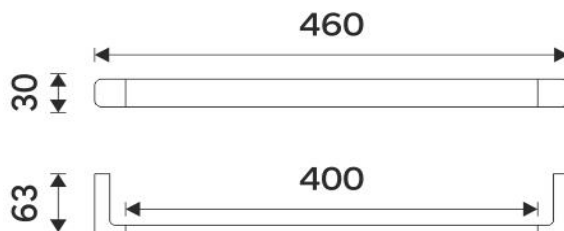

MAC 29046-90

Maya černá

Držák na ručníky

Držák na ručníky jednoduchý.

Towel holder

Single towel holder.

Náhradní díly / Spare parts

montáž / installation :

montážní konzole / installation bracket :

Vzdálenost mezi šrouby 445 mm.

materiál - úprava (barva) / material - surface finish (colour) :

-černá matná

-black matt

→ 600
↑ 5300
↗ 900

EAN : 8595187114432

ROMVEL spol. s r. o.
Dr. Milady Horákové 561/86a
Liberec 7, 460 07
Česká Republika / Czech Republic