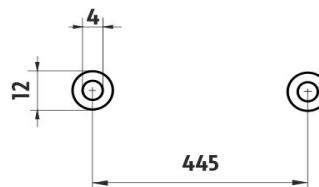

MAC 29046-90

Maya černá

Držák na ručníky

Držák na ručníky jednoduchý.

Towel holder

Single towel holder.

Náhradní díly / Spare parts

montáž / installation :

montážní konzole / installation bracket :

Vzdálenost mezi šrouby 445 mm.

materiál - úprava (barva) / material - surface finish (colour) :

-černá matná

-black matt

→ 600
↑ 5300
↗ 900

EAN : 8595187114432

ROMVEL spol. s r. o.
Dr. Milady Horákové 561/86a
Liberec 7, 460 07
Česká Republika / Czech Republic