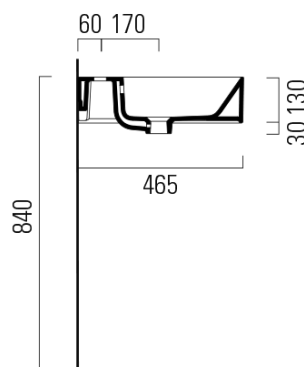

KUBE X keramické dvojumyvadlo 120x47cm, 3 otvory, bílá ExtraGlaze

Objednací kód: 9425311

GSI[®]

Základní informace

Značka: GSI

Série: KUBE X

Rozměry

Šířka: 1200 mm

Hloubka: 470 mm

Parametry

Barva: Bílá

Materiál: Keramika

Instalace: Nástěnná-šrouby

Typ umyvadla: Dvojumyvadlo

Otvor pro baterii: 3 otvory

Tvar: Obdélník

KUBE X keramické dvojumyvadlo 120x47cm, 3 otvory, bílá ExtraGlaze

Technický list

* Taglio sul mobile
Furniture's cut