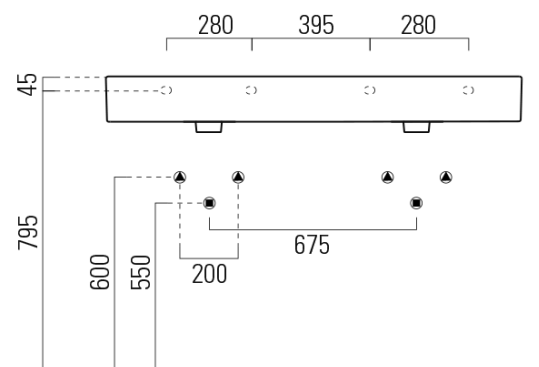

KUBE X keramické dvojumyvadlo 120x47cm, 3 otvory, bílá ExtraGlaze

Objednací kód: 9425311

GSI[®]

Základní informace

Značka: GSI

Série: KUBE X

Rozměry

Šířka: 1200 mm

Hloubka: 470 mm

Parametry

Barva: Bílá

Materiál: Keramika

Instalace: Nástěnná-šrouby

Typ umyvadla: Dvojumyvadlo

Otvor pro baterii: 3 otvory

Tvar: Obdélník

Výbava: Držák ručníku - doplňková výbava,
ExtraGlaze

Hmotnost / ks: 34.4 kg

Balení: 1 ks

Záruka: 2 roky

Doporučujeme přikoupit

2 ks GSI umyvadlová výpust 5/4", click-clack, keramická zátka, bílá (Objednací kód: PCS11)

KUBE X keramické dvojumyvadlo 120x47cm, 3 otvory, bílá ExtraGlaze

Technický list

* Taglio sul mobile
Furniture's cut