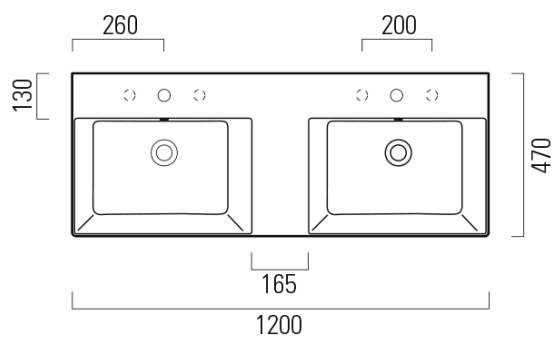

KUBE X keramické dvojumyvadlo 120x47cm, 3 otvory, bílá ExtraGlaze

Objednací kód: 9425311

GSI[®]

Základní informace

Značka: GSI

Série: KUBE X

Rozměry

Šířka: 1200 mm

Hloubka: 470 mm

Parametry

Barva: Bílá

Materiál: Keramika

Instalace: Nástěnná-šrouby

Typ umyvadla: Dvojumyvadlo

Otvor pro baterii: 3 otvory

Tvar: Obdélník

KUBE X keramické dvojumyvadlo 120x47cm, 3 otvory, bílá ExtraGlaze

Technický list

* Taglio sul mobile
Furniture's cut