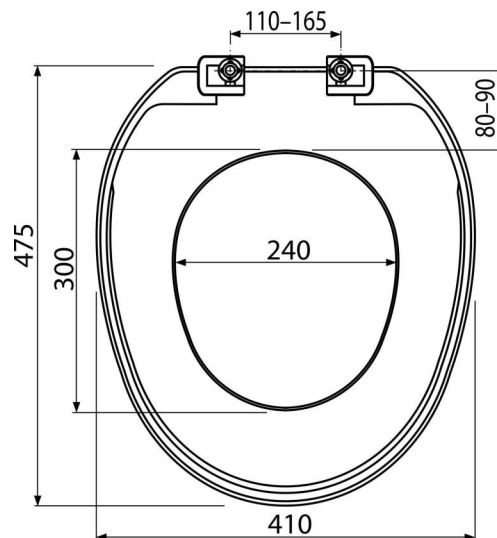

A3553

WC sedátko

Použití

Pro WC mísy

Vlastnosti

- Barva: bílá
- Materiál: polypropylen
- Plastové panty

Rozsah dodávky

- Panty
- Sedátko

Objednací kód, Logistické informace

Kód	EAN	Hmotnost (kus balení paleta)	Rozměr (kus balení)	Množství (balení paleta)
A3553	8594045931532	0,69 14,41 250,5 kg	480×50×410 490×430×425 mm	21 336 ks

Záruky 2/2 roky *	Celní kód 39222000
-----------------------------	------------------------------