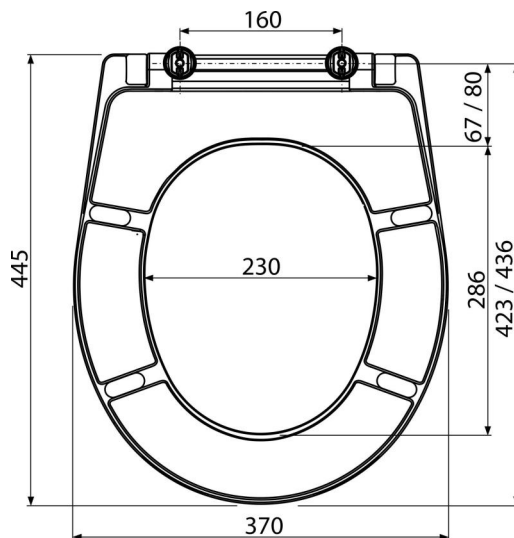

A601**WC sedátko Duroplast****Použití**

Pro WC mísy dle tabulky kompatibility

Vlastnosti

- Barevně stálý materiál
- Barva: bílá
- Kovové panty
- Materiál: duroplast s antibakteriálními vlastnostmi (zajištěny obsahem sloučenin stříbra)
- Rychloupínací systém pro rychlou a jednoduchou instalaci

Rozsah dodávky

- Panty P096
- Sedátko

Objednací kód, Logistické informace

Kód	EAN	Hmotnost (kus balení paleta)	Rozměr (kus balení)	Množství (balení paleta)
A601	8595580537753	3,33 16,67 420,1 kg	375×462×57 475×385×295 mm	5 120 ks