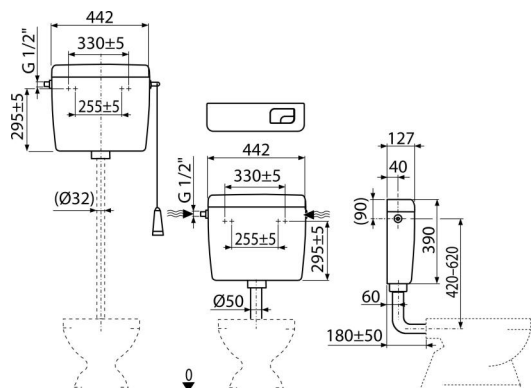

A93-1/2"

Alca UNI DUAL univerzální WC nádržka

Použití

Pro montáž jako vysoko, středně i nízko položenou

Pro montáž na omítku

Vlastnosti

- Konstruktivní řešení zaručuje komfort ovládání splachování i pro děti a handicapované osoby
- Materiál: ABS
- Nádržka izolovaná proti rosení
- Objem 8 l s velkou variabilitou nastavení vypouštění objemu vody
- Přívod vody zleva/zprava
- Splachování DUAL 3/6 l
- Univerzální závěsy se svou roztečí a tvarem shodují s dosud používanými nádržkami
- Úsporně nastavitelné spláchnutí

Rozsah dodávky

- Fixační set: vrut Ø5×40 – 2 ks, hmoždinka Ø8 – 2 ks
- Kolenko Ø50/40 mm pro nízko položenou nádržku
- Nádržka
- Napouštěcí (1/2") a vypouštěcí armatura
- Splachovací set pro nízko položenou nádržku (tlačítko malé, velké)
- Splachovací set pro vysoko položenou nádržku (šňůrka, držátko, páka)

Objednací kód, Logistické informace

Kód	EAN	Hmotnost (kus balení paleta)	Rozměr (kus balení)	Množství (balení paleta)
A93-1/2"	8594045931051	2,87 2,87 186,4 kg	456×410×142 – mm	1 58 ks

Záruky

2/3 roky *

Celní kód

39229000

Normy

ČSN EN 14124, ČSN EN 14055

Technické parametry

- Akustická skupina II dB
- Doporučený provozní tlak MPa
- Funkční požadavky třída I
- Malé spláchnutí 2,5-3,5 l
- Pracovní rozsah 1,6 MPa
- Při instalaci na vysoko položenou nádržku je funkční pouze velké spláchnutí 6-8 l
- Standardní nastavení malého spláchnutí 3 l
- Standardní nastavení velkého spláchnutí 6 l
- Velké spláchnutí 5,5-8 l