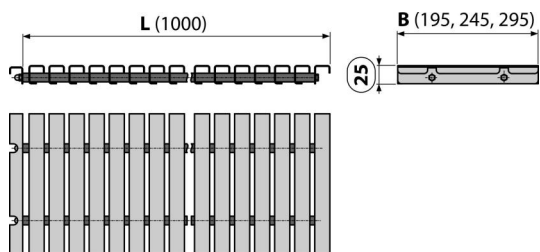

AP1-195-1000

Bazénový rošt bez protiskluzu

Použití

Pro šířku kanálu 195 mm

Pro výstavbu a rekonstrukce bazénů a wellness areálů

Vlastnosti

- Chemicky a mechanicky odolný rošt
- Materiál: nerezová ocel AISI 316, DIN 1.4401
- Nerezová ocel obsahující UV stabilizátor – zaručuje odolnost proti bazénové chemii a účinkům UV záření
- Rošt v hladkém provedení
- Rychlá montáž a jednoduchá údržba
- Výška pro uložení do kanálu 25 mm

Rozsah dodávky

- Rošt

Objednací kód, Logistické informace

Kód	EAN	Hmotnost (kus balení paleta)	Rozměr (kus balení)	Množství (balení paleta)
AP1-195-1000	8595580504991	3,72 3,72 - kg	1020×25×195 - mm	1 - ks

Záruky

2/5 let *

Celní kód

73269098

Normy

ČSN EN 1253

Technické parametry

- Třída zatížení K3 300 kg