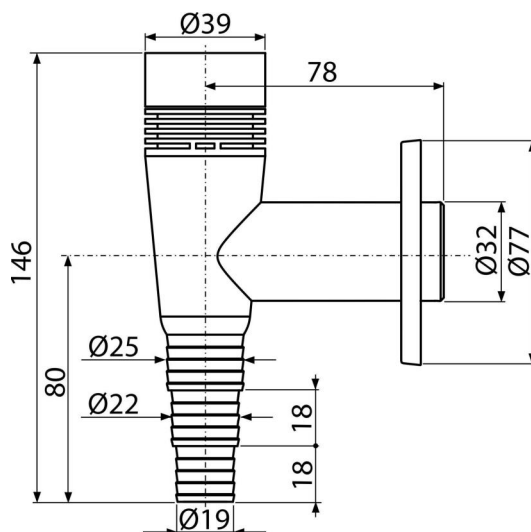

APS5

Sífon pračkový venkovní s přívzdušněním, bílá DN32

Použití

Pro připojení pračky nebo myčky nádobí

Vlastnosti

- Materiál: ABS
- Napojení na odpadní trubku Ø32 mm
- Přívzdušňovací ventil pro vyrovnání podtlaku v odpadním systému
- Servisní otvor pro snadné čištění
- Suchá klapka proti šíření zápachu z kanalizace

Rozsah dodávky

- Rozeta plastová
- Tělo sífonu

Objednací kód, Logistické informace

Kód	EAN	Hmotnost (kus | balení | paleta)	Rozměr (kus | balení)	Množství (balení | paleta)
APS5	8595580523114	0,10 | 7,64 | 233,8 kg	150×80×100 | 590×240×390 mm	75 | 2100 ks

Záruky

2/3 roky *

Celní kód

84813099

Normy

ČSN EN 274

Technické parametry

- Přívzdušnění až 4 l/s