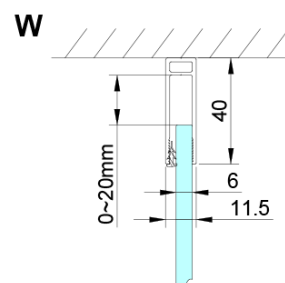

Model	A	B	D
GN4570	685-715	570	
GN4580	785-815	670	
GN4590	885-915	770	
GN3580			785-805
GN3590			885-905
GN3510			985-1005
GN3512			1185-1205