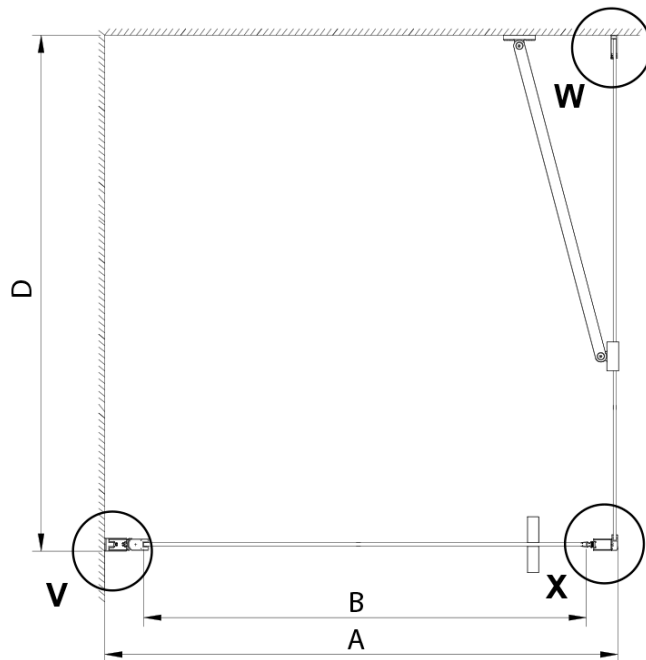

LORO boční stěna 1200 mm, čiré sklo

Technický list

GN4470/GN4480/GN4490 + GN3580/GN3590/GN3510/GN3512

Model	A	B	D
GN4470	685-715	570	
GN4480	785-815	670	
GN4490	885-915	770	
GN3580			785-805
GN3590			885-905
GN3510			985-1005
GN3512			1185-1205