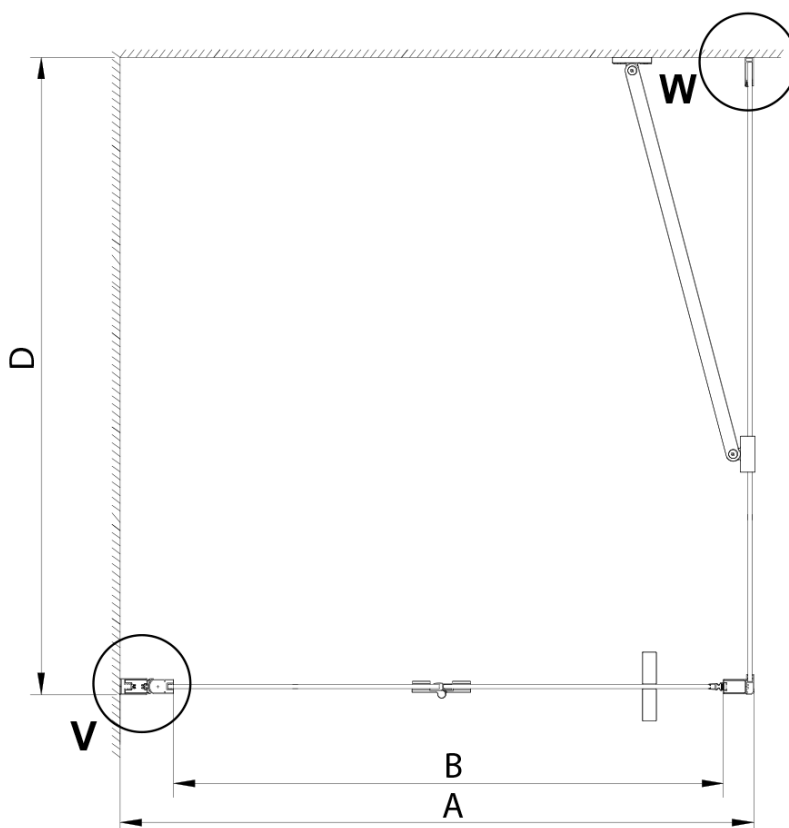

LORO boční stěna 1200 mm, čiré sklo

GN4570/GN4580/GN4590 + GN3580/GN3590/GN3510/GN3512