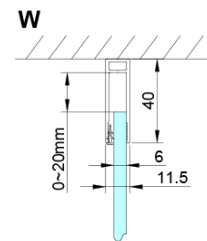

LORO boční stěna 1200 mm, čiré sklo

Technický list

GN4470/GN4480/GN4490 + GN3580/GN3590/GN3510/GN3512

Model	A	B	D
GN4470	685-715	570	
GN4480	785-815	670	
GN4490	885-915	770	
GN3580			785-805
GN3590			885-905
GN3510			985-1005
GN3512			1185-1205