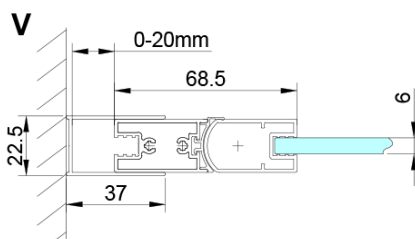

Model	A	B	D
GN4570	685-715	570	
GN4580	785-815	670	
GN4590	885-915	770	
GN3580			785-805
GN3590			885-905
GN3510			985-1005
GN3512			1185-1205