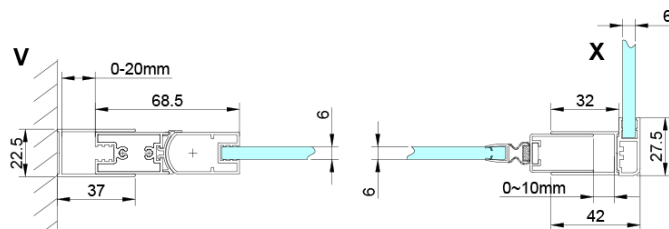

LORO boční stěna 1200 mm, čiré sklo

Technický list

GN4470/GN4480/GN4490 + GN3580/GN3590/GN3510/GN3512

Model	A	B	D
GN4470	685-715	570	
GN4480	785-815	670	
GN4490	885-915	770	
GN3580			785-805
GN3590			885-905
GN3510			985-1005
GN3512			1185-1205