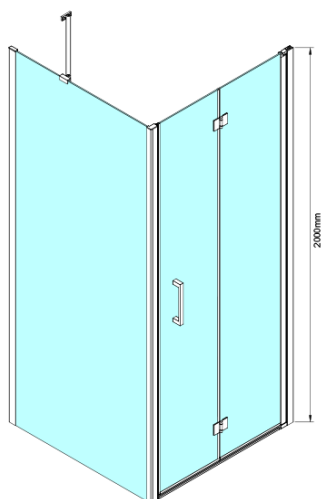

LORO boční stěna 1200 mm, čiré sklo

GN4570/GN4580/GN4590 + GN3580/GN3590/GN3510/GN3512