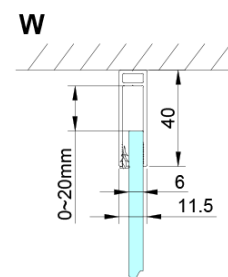

LORO boční stěna 1200 mm, čiré sklo

GN4690/GN4610/GN4611/GN4612 + GN3580/GN3590/GN3510/GN3512