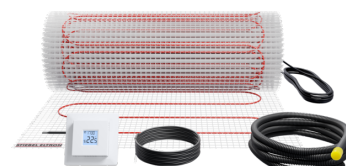

FTM 160/5 Set Trend

PODLAHOVÉ VYTÁPĚNÍ

Č. PRODUKTU: 205689

Nejdůležitější znaky

Souprava se skládá z topné rohože pro mělké uložení, regulátoru a potřebného instalačního materiálu

Velmi rychlého temperování je dosaženo díky vysokému tepelnému výkonu

Samolepicí tkanina rohože s kompletně našitým topným vodičem

S ochrannou fólií na lepicí straně rohože pro jednoduchou instalaci

Zvláště snadné plánování a instalace

Rovnoměrné rozdělení teploty v podlaze

Nízké zatížení topného kabelu

Pouze jeden přívodní kabel

**FTM 160/1 Set Trend**

Č. produktu: 205683

**FTM 160/2 Set Trend**

Č. produktu: 205685

**FTM 160/3 Set Trend**

Č. produktu: 205687