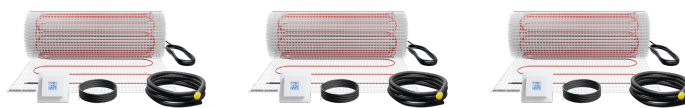

FTM 160/5 Set Trend

PODLAHOVÉ VYTÁPĚNÍ

Č. PRODUKTU: 205689

Nejdůležitější znaky

Souprava se skládá z topné rohože pro mělké uložení, regulátoru a potřebného instalačního materiálu

Velmi rychlého temperování je dosaženo díky vysokému tepelnému výkonu

Samolepicí tkanina rohože s kompletně našitým topným vodičem

S ochrannou fólií na lepicí straně rohože pro jednoduchou instalaci

Zvláště snadné plánování a instalace

Rovnoměrné rozdělení teploty v podlaze

**FTM 160/4 Set Trend**

Č. produktu: 205688

**FTM 160/6 Set Trend**

Č. produktu: 205690

**FTM 160/7 Set Trend**

Č. produktu: 205691

**FTM 160/8 Set Trend**

Č. produktu: 205692

FTM 160/1.5 Set Trend

Č. produktu: 205684

FTM 160/2.5 Set Trend

Č. produktu: 205686

Typ	FTM 160/1 Set Trend	FTM 160/2 Set Trend	FTM 160/3 Set Trend
Číslo obj.	205683	205685	205687

Technická data

Typ	FTM 160/4 Set Trend	FTM 160/5 Set Trend	FTM 160/6 Set Trend
Číslo obj.	205688	205689	205690