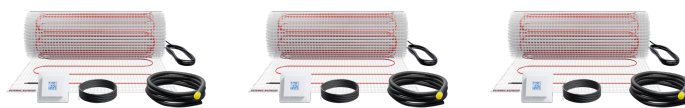

FTM 160/5 Set Trend

PODLAHOVÉ VYTÁPĚNÍ

Č. PRODUKTU: 205689

Nejdůležitější znaky

Souprava se skládá z topné rohože pro mělké uložení, regulátoru a potřebného instalačního materiálu

Velmi rychlého temperování je dosaženo díky vysokému tepelnému výkonu

Samolepicí tkanina rohože s kompletně našitým topným vodičem

S ochrannou fólií na lepicí straně rohože pro jednoduchou instalaci

Zvláště snadné plánování a instalace

Rovnoměrné rozdělení teploty v podlaze

FTM 160/1.5 Set Trend

Č. produktu: 205684

FTM 160/2.5 Set Trend

Č. produktu: 205686

Typ	FTM 160/1 Set Trend	FTM 160/2 Set Trend	FTM 160/3 Set Trend
Číslo obj.	205683	205685	205687

Technická data

Typ	FTM 160/4 Set Trend	FTM 160/5 Set Trend	FTM 160/6 Set Trend
Číslo obj.	205688	205689	205690

Technická data

Typ	FTM 160/7 Set Trend	FTM 160/8 Set Trend	FTM 160/1.5 Set Trend
Číslo obj.	205691	205692	205684

Technická data

Typ

**FTM 160/2.5
Set Trend**

Číslo obj.

205686

Technická data