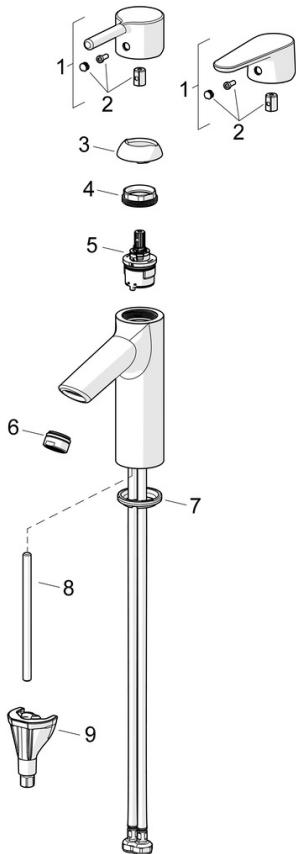

Easy to install with the 3S installation system.

High quality
 Sleek design
 Made in Europe

Washbasin faucet with maximum comfort

- Umyvadlo
- Jednopáková
- Stojánková
- Chrom
- Pevné výtokové rameno
- PCA® aerátor s konstatním průtokovým množstvím nezávislým na změnách tlaku
- Jedna ovládací páka / rukojeť, Páka se symboly teplé a studené vody
- Funkce pro nastavení maximální teploty a průtoku vody
- \varnothing 30 mm keramická kartuše pro ovládání teploty a průtoku vody
- Flexibilní připojovací hadice
- Tělo baterie z mosazi DZR, Instalační systém 3S pro bezpečné a jednoduché upevnění baterie
- Bez odpadní soupravy

Technické údaje

Vlastnosti průtoku

Průtokové množství při 3 bar (s regulátorem průtoku) **6.0 l/min**

Technické vlastnosti

Zdroj teplé vody **max. +70°C**
 Pracovní tlak **0.5-10 bar**
 Velikost přípojky **G3/8**
 Projection **114 mm**
 Zabezpečení proti zpětnému toku (ČSN EN 1717) **AA**
 Materiál **Mosaz**

Předpisy

Norma EN **EN 817**

Schválení a Prohlášení

EPD **S-P-06391**

Náhradní díly

SP52372263

	Název	Kód
01	Páka	1014995V
01	Páka	1015000V
02	Záslepka	1012105V
03	Krytka	1012421V
04	Upevňovací matice, M34x1.5	1012133V
05	Kartuše, 3.0	1014428V
06	Aerator, M24x1, 6 l/min	59913727
07	Těsnění	59914591
08	Upevňovací šroub, M8x1, L=130	59914474
09	Upevňovací set	59914475