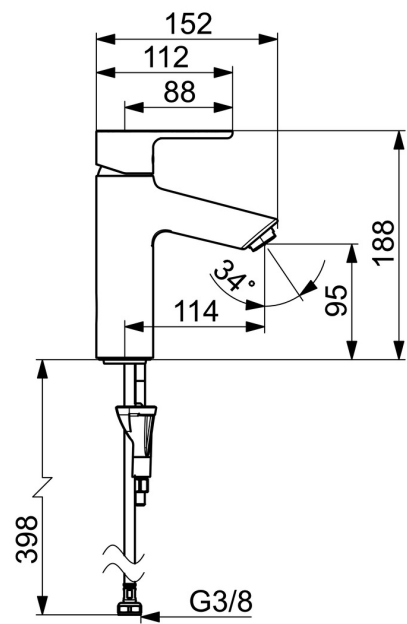

Technické údaje

Vlastnosti průtoku

Průtokové množství při 3 bar (s regulátorem průtoku) **6.0 l/min**

Technické vlastnosti

Zdroj teplé vody **max. +70°C**
 Pracovní tlak **0.5-10 bar**
 Velikost přípojky **G3/8**
 Projection **114 mm**
 Zabezpečení proti zpětnému toku (ČSN EN 1717) **AA**
 Materiál **Mosaz**

Předpisy

Norma EN **EN 817**

Schválení a Prohlášení

EPD **S-P-06391**

Náhradní díly

SP52372263

	Název	Kód
01	Páka	1014995V
01	Páka	1015000V
02	Záslepka	1012105V
03	Krytka	1012421V
04	Upevňovací matice, M34x1.5	1012133V
05	Kartuše, 3.0	1014428V
06	Aerator, M24x1, 6 l/min	59913727
07	Těsnění	59914591
08	Upevňovací šroub, M8x1, L=130	59914474
09	Upevňovací set	59914475