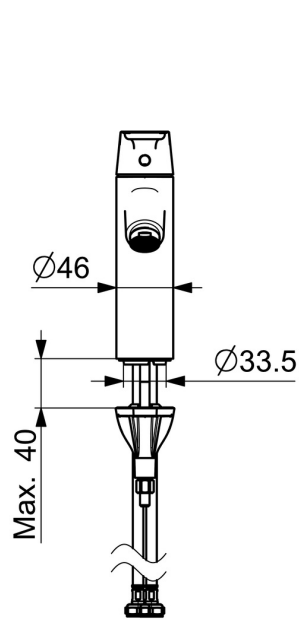

Technické údaje

Vlastnosti průtoku

Průtokové množství při 3 bar (s regulátorem průtoku) **6.0 l/min**

Technické vlastnosti

Zdroj teplé vody **max. +70°C**
 Pracovní tlak **0.5-10 bar**
 Velikost přípojky **G3/8**
 Projection **114 mm**
 Zabezpečení proti zpětnému toku (ČSN EN 1717) **AA**
 Materiál **Mosaz**

Předpisy

Norma EN **EN 817**

Schválení a Prohlášení

EPD **S-P-06391**

Náhradní díly

SP52372263

	Název	Kód
01	Páka	1014995V
01	Páka	1015000V
02	Záslepka	1012105V
03	Krytka	1012421V
04	Upevňovací matice, M34x1.5	1012133V
05	Kartuše, 3.0	1014428V
06	Aerator, M24x1, 6 l/min	59913727
07	Těsnění	59914591
08	Upevňovací šroub, M8x1, L=130	59914474
09	Upevňovací set	59914475