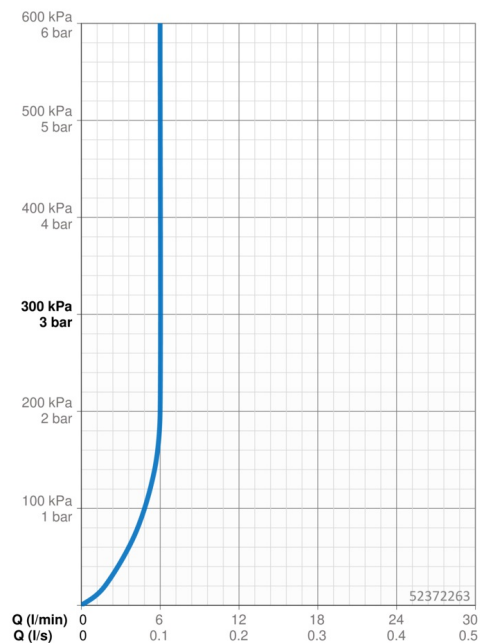

EAN: 4057304017131
static.hansa.com/52372263

The HANSAVANTIS is the perfect fit for any bathroom, with a proven expert quality you can rely on, no matter your specific needs. Durable and long-lasting in both design and service life, this faucet brings you joy and confidence for years to come. Functional considerations and a dedicated level of detail offer a new user experience.

Easy to install with the 3S installation system.

High quality
Sleek design
Made in Europe

Washbasin faucet with maximum comfort

- Umyvadlo
- Jednopáková
- Stojánková
- Chrom
- Pevné výtokové rameno
- PCA® aerátor s konstatním průtokovým množstvím nezávislým na změnách tlaku
- Jedna ovládací páka / rukojeť, Páka se symboly teplé a studené vody
- Funkce pro nastavení maximální teploty a průtoku vody
- $\varnothing$ 30 mm keramická kartuše pro ovládání teploty a průtoku vody
- Flexibilní připojovací hadice
- Tělo baterie z mosazi DZR, Instalační systém 3S pro bezpečné a jednoduché upevnění baterie
- Bez odpadní soupravy

Technické údaje

Vlastnosti průtoku

Průtokové množství při 3 bar (s regulátorem průtoku) **6.0 l/min**

Technické vlastnosti

Zdroj teplé vody **max. +70°C**
Pracovní tlak **0.5-10 bar**
Velikost přípojky **G3/8**
Projection **114 mm**
Zabezpečení proti zpětnému toku (ČSN EN 1717) **AA**
Materiál **Mosaz**

Předpisy

Norma EN **EN 817**

Schválení a Prohlášení

EPD **S-P-06391**