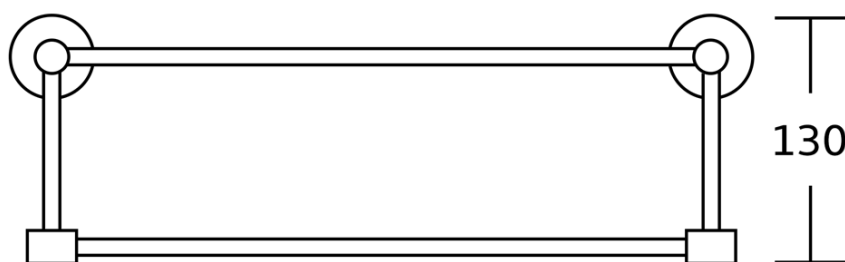

# Produktový list

Objednací kód: **SB214**

**SAMBA** polička na ručníky s hrazdou, černá

625

210