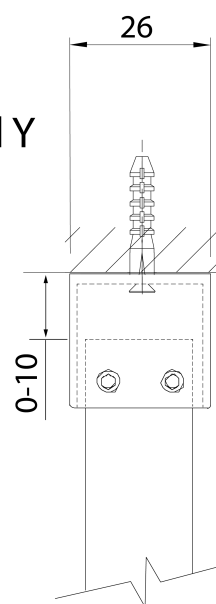

# Produktový list

Objednací kód: **750.080.1**

**SPITZA** sprchová zastěna WALK-IN, 800mm

detail Y

detail X

MODEL	A
750.080.1	785-800
750.090.1	885-900
750.100.1	985-1000
750.110.1	1085-1100
750.120.1	1185-1200