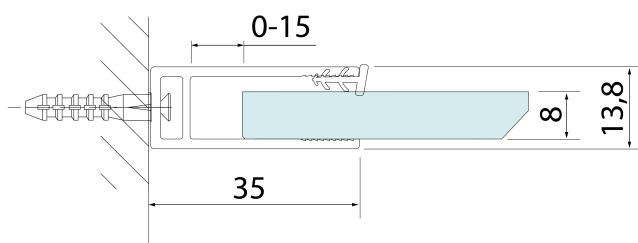

# Produktový list

Objednací kód: **750.080.1**

**SPITZA** sprchová zastěna WALK-IN, 800mm

detail Y

detail X

MODEL	A
750.080.1	785-800
750.090.1	885-900
750.100.1	985-1000
750.110.1	1085-1100
750.120.1	1185-1200