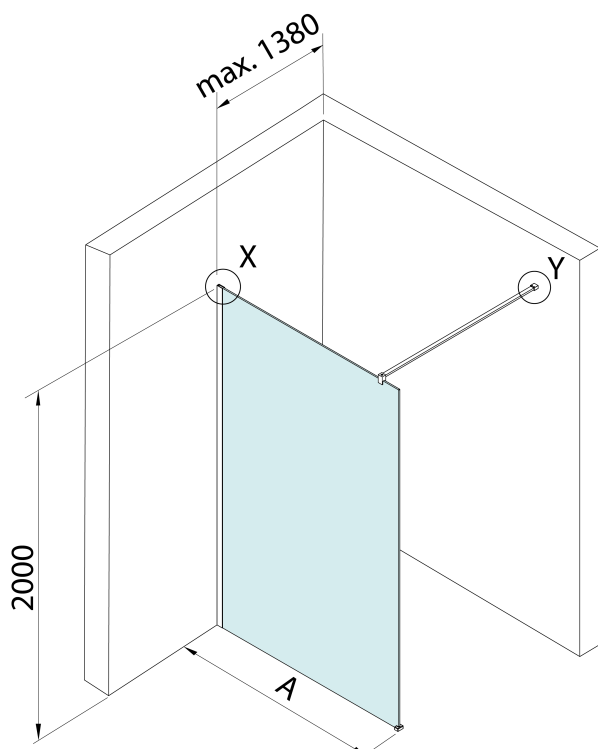

# Produktový list

Objednací kód: **750.080.1**

**SPITZA** sprchová zastěna WALK-IN, 800mm

detail Y

detail X

MODEL	A
750.080.1	785-800
750.090.1	885-900
750.100.1	985-1000
750.110.1	1085-1100
750.120.1	1185-1200