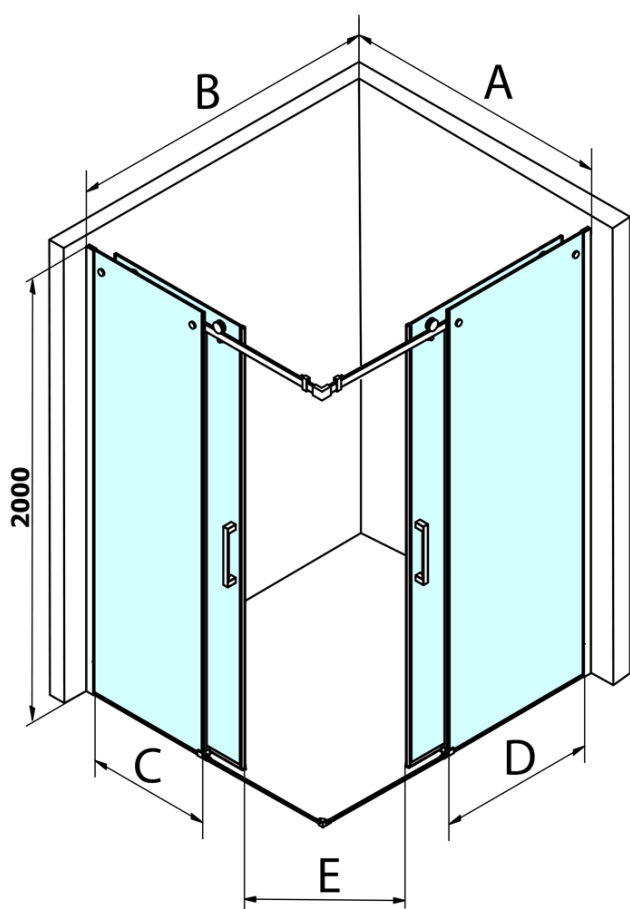

Produktový list

Objednací kód: **GD4280GD4210**

DRAGON obdélníkový sprchový kout 800x1000mm L/P
varianta, rohový vstup

MODEL	A	B	C	D	E
GD4280xGD4290	780-880	880-900	360	410	420
GD4280xGD4210	780-880	980-1000	360	460	460
GD4280xGD4211	780-880	1080-1100	360	510	500
GD4280xGD4212	780-880	1180-1200	360	560	545
GD4290xGD4210	880-900	980-1000	410	460	495
GD4290xGD4211	880-900	1080-1100	410	510	530
GD4290xGD4212	880-900	1180-1200	410	560	575
GD4210xGD4211	980-1000	1080-1100	460	510	565
GD4210xGD4212	980-1000	1180-1200	460	560	605
GD4211xGD4212	1080-1100	1180-1200	510	560	635