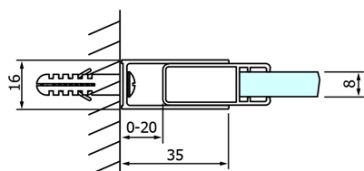

Produktový list

Objednací kód: **GD4280GD4210**

DRAGON obdélníkový sprchový kout 800x1000mm L/P
varianta, rohový vstup

MODEL	A	B	C	D	E
GD4280xGD4290	780-880	880-900	360	410	420
GD4280xGD4210	780-880	980-1000	360	460	460
GD4280xGD4211	780-880	1080-1100	360	510	500
GD4280xGD4212	780-880	1180-1200	360	560	545
GD4290xGD4210	880-900	980-1000	410	460	495
GD4290xGD4211	880-900	1080-1100	410	510	530
GD4290xGD4212	880-900	1180-1200	410	560	575
GD4210xGD4211	980-1000	1080-1100	460	510	565
GD4210xGD4212	980-1000	1180-1200	460	560	605
GD4211xGD4212	1080-1100	1180-1200	510	560	635