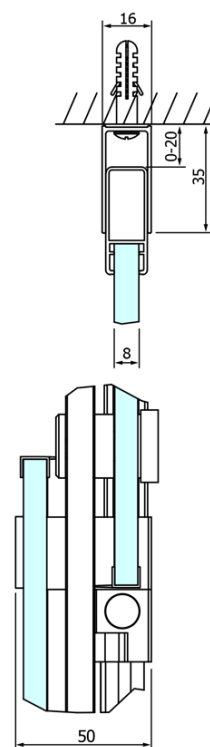

Produktový list

Objednací kód: **GD4280GD4210**

DRAGON obdélníkový sprchový kout 800x1000mm L/P
varianta, rohový vstup

MODEL	A	B	C	D	E
GD4280xGD4290	780-880	880-900	360	410	420
GD4280xGD4210	780-880	980-1000	360	460	460
GD4280xGD4211	780-880	1080-1100	360	510	500
GD4280xGD4212	780-880	1180-1200	360	560	545
GD4290xGD4210	880-900	980-1000	410	460	495
GD4290xGD4211	880-900	1080-1100	410	510	530
GD4290xGD4212	880-900	1180-1200	410	560	575
GD4210xGD4211	980-1000	1080-1100	460	510	565
GD4210xGD4212	980-1000	1180-1200	460	560	605
GD4211xGD4212	1080-1100	1180-1200	510	560	635