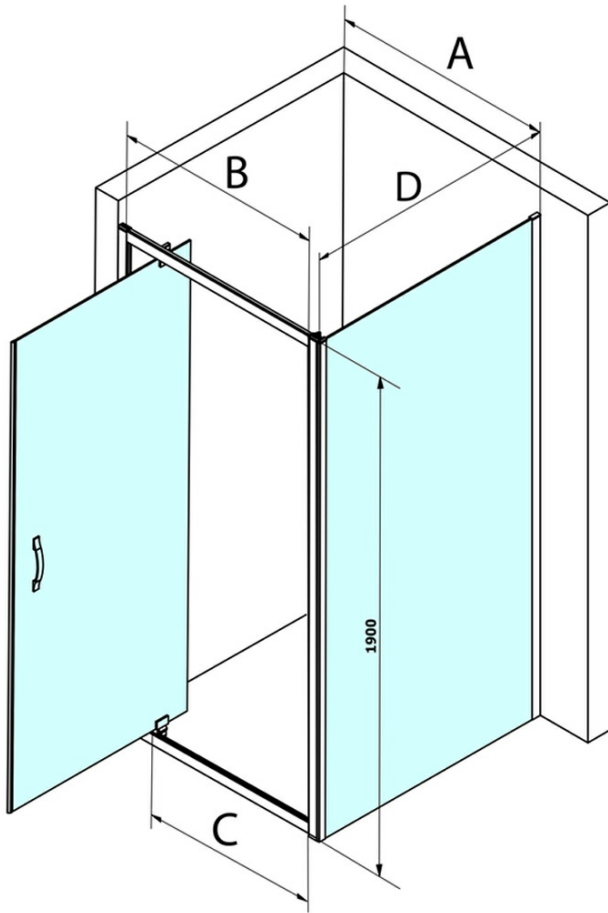

# Produktový list

Objednací kód: **GS3190**

**SIGMA SIMPLY boční stěna 900 mm, čiré sklo**

MODEL	A	B	C
GS1110	980-1020	430	400
GS1111	1080-1120	480	435
GS1112	1180-1220	530	485
GS1113	1280-1320	580	535
GS1114	1380-1420	630	585
GS4210	980-1020	430	400
GS4211	1080-1120	480	435
GS4212	1180-1220	530	485
GS4213	1280-1320	580	535
GS4214	1380-1420	630	585

MODEL	D
GS3170	680-700
GS3175	730-750
GS3180	780-800
GS3190	880-900
GS3110	980-1000
GS4370	680-700
GS4375	730-750
GS4380	780-800
GS4390	880-900
GS4310	980-1000

MODEL	A	B	C
GS1279	780-820	670	580
GS1296	880-920	770	680
GS3888	780-820	670	580
GS3899	880-920	770	680