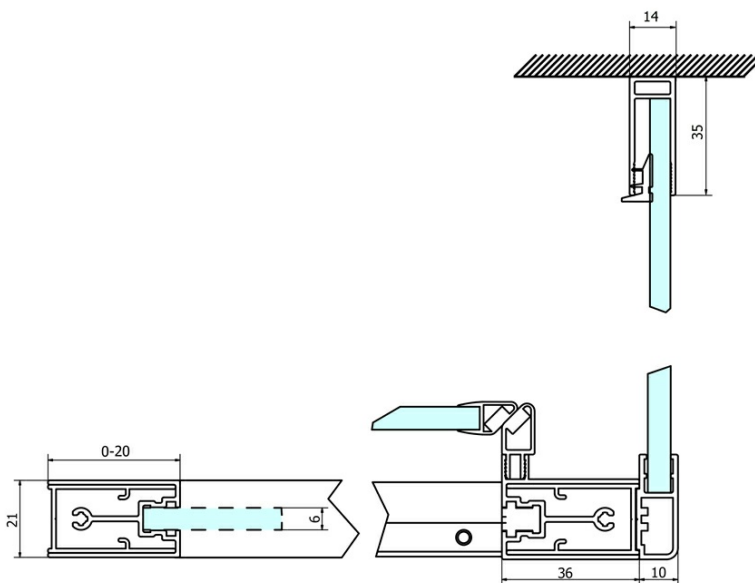

# Produktový list

Objednací kód: **GS3190**

**SIGMA SIMPLY boční stěna 900 mm, čiré sklo**

MODEL	A	B	C
GS1110	980-1020	430	400
GS1111	1080-1120	480	435
GS1112	1180-1220	530	485
GS1113	1280-1320	580	535
GS1114	1380-1420	630	585
GS4210	980-1020	430	400
GS4211	1080-1120	480	435
GS4212	1180-1220	530	485
GS4213	1280-1320	580	535
GS4214	1380-1420	630	585

MODEL	D
GS3170	680-700
GS3175	730-750
GS3180	780-800
GS3190	880-900
GS3110	980-1000
GS4370	680-700
GS4375	730-750
GS4380	780-800
GS4390	880-900
GS4310	980-1000

MODEL	A	B	C
GS1279	780-820	670	580
GS1296	880-920	770	680
GS3888	780-820	670	580
GS3899	880-920	770	680

MODEL	D
GS3170	680-700
GS3175	730-750
GS3180	780-800
GS3190	880-900
GS3110	980-1000
GS4370	680-700
GS4375	730-750
GS4380	780-800
GS4390	880-900
GS4310	980-1000