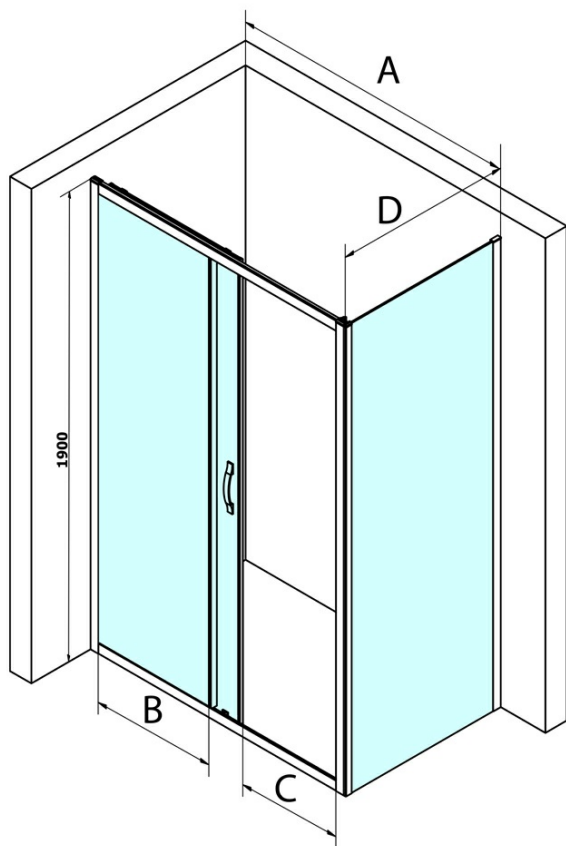

# Produktový list

Objednací kód: **GS3190**

**SIGMA SIMPLY boční stěna 900 mm, čiré sklo**

MODEL	A	B	C
GS1110	980-1020	430	400
GS1111	1080-1120	480	435
GS1112	1180-1220	530	485
GS1113	1280-1320	580	535
GS1114	1380-1420	630	585
GS4210	980-1020	430	400
GS4211	1080-1120	480	435
GS4212	1180-1220	530	485
GS4213	1280-1320	580	535
GS4214	1380-1420	630	585

MODEL	D
GS3170	680-700
GS3175	730-750
GS3180	780-800
GS3190	880-900
GS3110	980-1000
GS4370	680-700
GS4375	730-750
GS4380	780-800
GS4390	880-900
GS4310	980-1000

MODEL	A	B	C
GS1279	780-820	670	580
GS1296	880-920	770	680
GS3888	780-820	670	580
GS3899	880-920	770	680