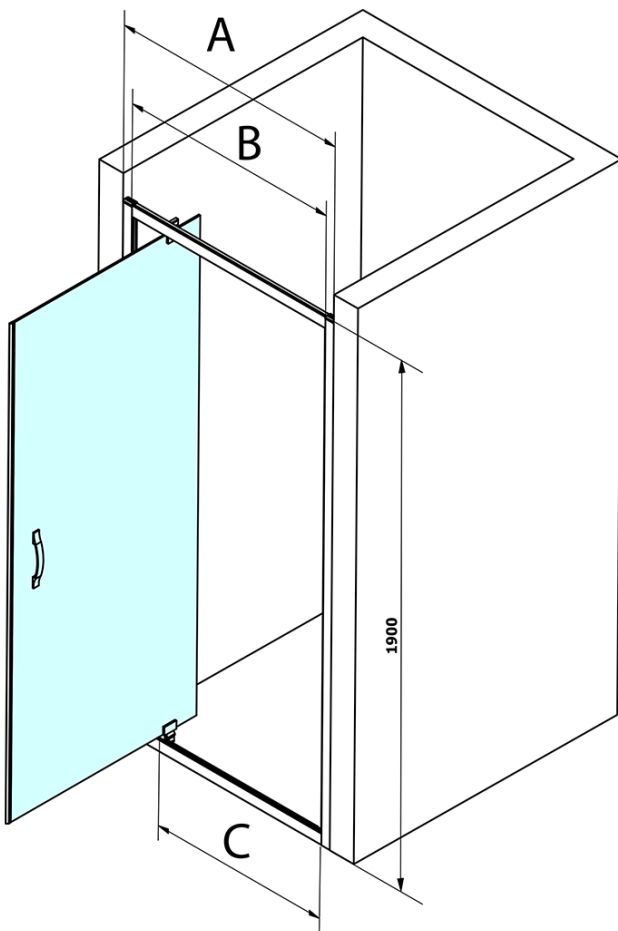

Produktový list

Objednací kód: **GS1296**

SIGMA SIMPLY sprchové dveře otočné 900 mm, čiré sklo

MODEL	A	B	C
GS1279	770-810	670	580
GS1296	870-910	770	680
GS3888	770-810	670	580
GS3899	870-910	770	680

MODEL	A	B	C
GS1279	780-820	670	580
GS1296	880-920	770	680
GS3888	780-820	670	580
GS3899	880-920	770	680

MODEL	D
GS3170	680-700
GS3175	730-750
GS3180	780-800
GS3190	880-900
GS3110	980-1000
GS4370	680-700
GS4375	730-750
GS4380	780-800
GS4390	880-900
GS4310	980-1000