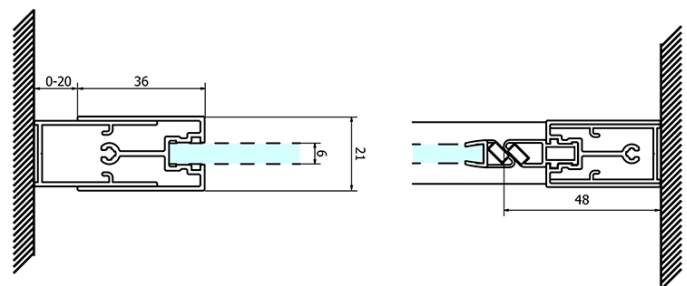

Produktový list

Objednací kód: **GS1296**

SIGMA SIMPLY sprchové dveře otočné 900 mm, čiré sklo

MODEL	A	B	C
GS1279	770-810	670	580
GS1296	870-910	770	680
GS3888	770-810	670	580
GS3899	870-910	770	680

MODEL	A	B	C
GS1279	780-820	670	580
GS1296	880-920	770	680
GS3888	780-820	670	580
GS3899	880-920	770	680

MODEL	D
GS3170	680-700
GS3175	730-750
GS3180	780-800
GS3190	880-900
GS3110	980-1000
GS4370	680-700
GS4375	730-750
GS4380	780-800
GS4390	880-900
GS4310	980-1000