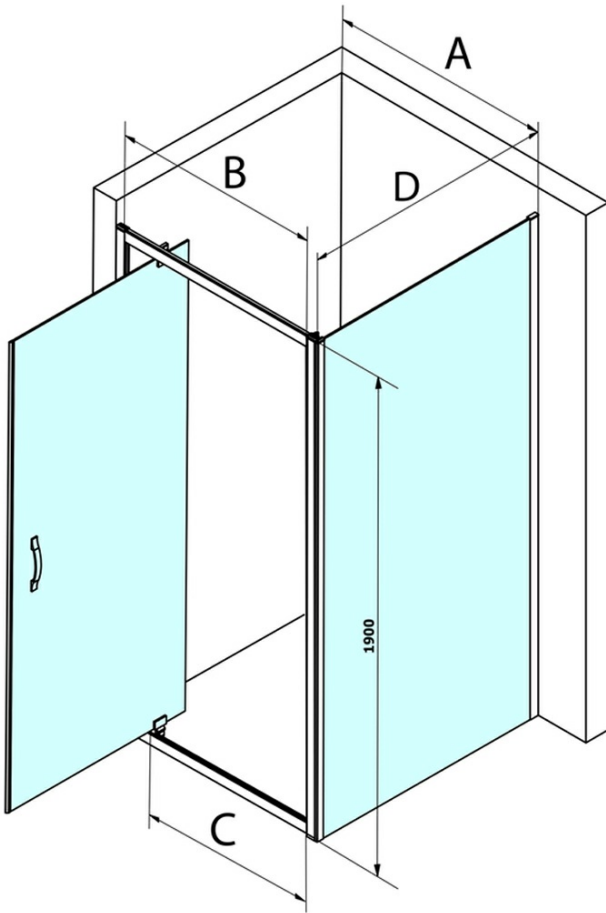

Produktový list

Objednací kód: **GS1296**

SIGMA SIMPLY sprchové dveře otočné 900 mm, čiré sklo

MODEL	A	B	C
GS1279	770-810	670	580
GS1296	870-910	770	680
GS3888	770-810	670	580
GS3899	870-910	770	680

MODEL	A	B	C
GS1279	780-820	670	580
GS1296	880-920	770	680
GS3888	780-820	670	580
GS3899	880-920	770	680

MODEL	D
GS3170	680-700
GS3175	730-750
GS3180	780-800
GS3190	880-900
GS3110	980-1000
GS4370	680-700
GS4375	730-750
GS4380	780-800
GS4390	880-900
GS4310	980-1000