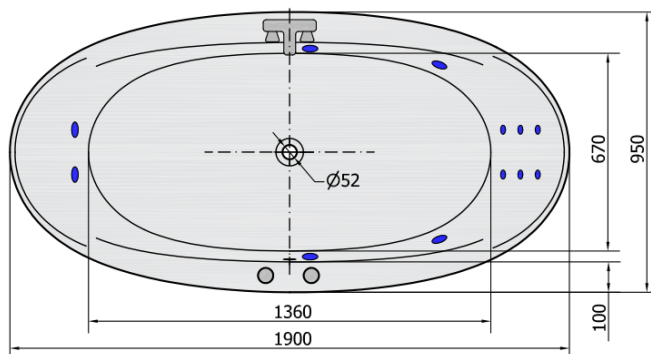

Produktový list

Objednací kód: **82111H**

STADIUM HYDRO hydromasážní vana, 190x95x46cm, bílá

H HYDRO
12 whirlpool jets
12 vodních trysek

Electric cable 3x2,5mm²
Length 2m from the wall

Elektrický kabel 3x2,5mm²
Délka kabelu ze zdi 2m

Electrical Characteristic:
Tension: 220-230V/50hz
Max. power consumption: 800W
Electric protection: residual-current device 30mA

Elektrické vlastnosti:
Napětí: 220-230V/50hz
Max. spotřeba: 800W
Elektrické jistění: proudový chránič 30mA