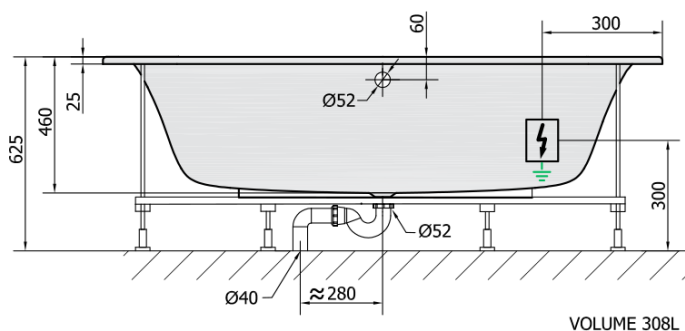

Produktový list

Objednací kód: **82111H**

STADIUM HYDRO hydromasážní vana, 190x95x46cm, bílá

H HYDRO
12 whirlpool jets
12 vodních trysek

Electric cable 3x2,5mm²
Length 2m from the wall

Elektrický kabel 3x2,5mm²
Délka kabelu ze zdi 2m

Electrical Characteristic:
Tension: 220-230V/50hz
Max. power consumption: 800W
Electric protection: residual-current device 30mA

Elektrické vlastnosti:
Napětí: 220-230V/50hz
Max. spotřeba: 800W
Elektrické jistění: proudový chránič 30mA