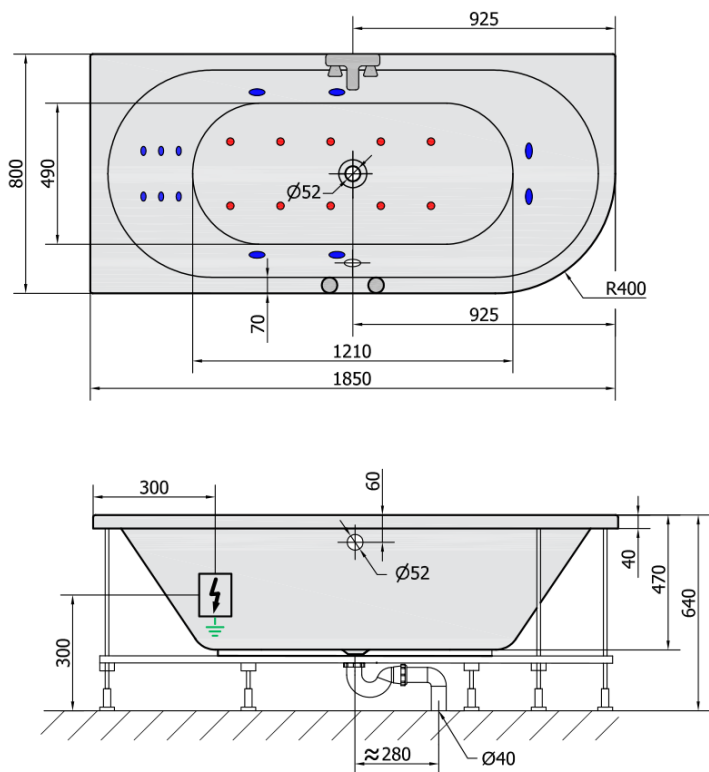

Produktový list

Objednací kód: **72099HA**

VIVA L HYDRO-AIR hydromasážní vana, 185x80x47cm, bílá

H HYDRO
12 whirlpool jets
12 vodních trysek

A AIR
10 air jets
10 vzduchových trysek

Electric cable 3x2,5mm²
Length 2m from the wall

 Elektrický kabel 3x2,5mm²
Délka kabelu ze zdi 2m

Electrical Characteristic:
Tension: 220-230V/50hz
Max. power consumption: 1200W
Electric protection: residual-current device 30mA

Elektrické vlastnosti:
Napětí: 220-230V/50hz
Max. spotřeba: 1200W
Elektrické jistění: proudový chránič 30mA

VOLUME 267L