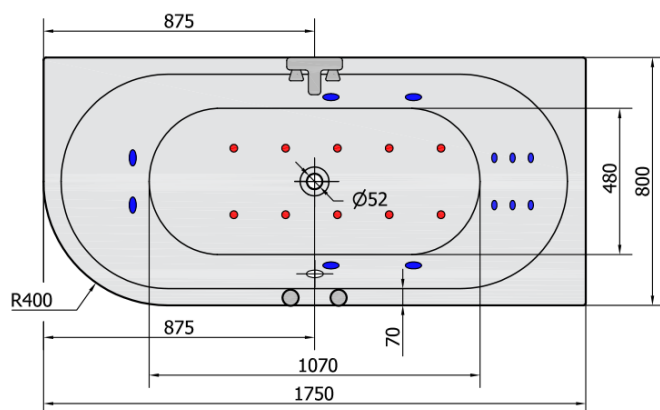

# Produktový list

Objednací kód: **78119HA**

**VIVA R HYDRO-AIR hydromasážní vana, 175x80x47cm, bílá**

VOLUME 235L

**H** HYDRO  
12 whirlpool jets  
12 vodních trysek

**A** AIR  
10 air jets  
10 vzduchových trysek

Electric cable 3x2,5mm<sup>2</sup>  
Length 2m from the wall

Elektrický kabel 3x2,5mm<sup>2</sup>  
Délka kabelu ze zdi 2m

Electrical Characteristic:  
Tension: 220-230V/50hz  
Max. power consumption: 1200W  
Electric protection: residual-current device 30mA