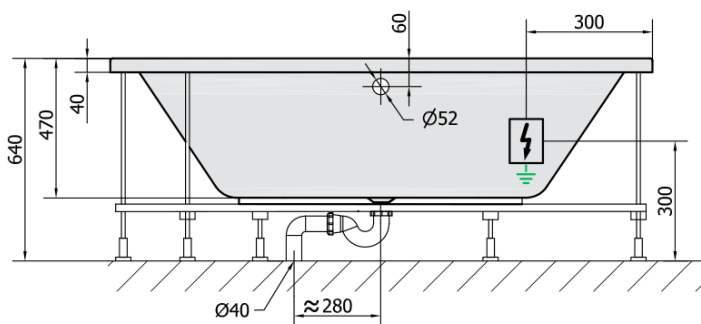

# Produktový list

Objednací kód: **78119HA**

**VIVA R HYDRO-AIR hydromasážní vana, 175x80x47cm, bílá**

VOLUME 235L

**H** HYDRO  
12 whirlpool jets  
12 vodních trysek

**A** AIR  
10 air jets  
10 vzduchových trysek

Electric cable 3x2,5mm<sup>2</sup>  
Length 2m from the wall

Elektrický kabel 3x2,5mm<sup>2</sup>  
Délka kabelu ze zdi 2m

Electrical Characteristic:  
Tension: 220-230V/50hz  
Max. power consumption: 1200W  
Electric protection: residual-current device 30mA