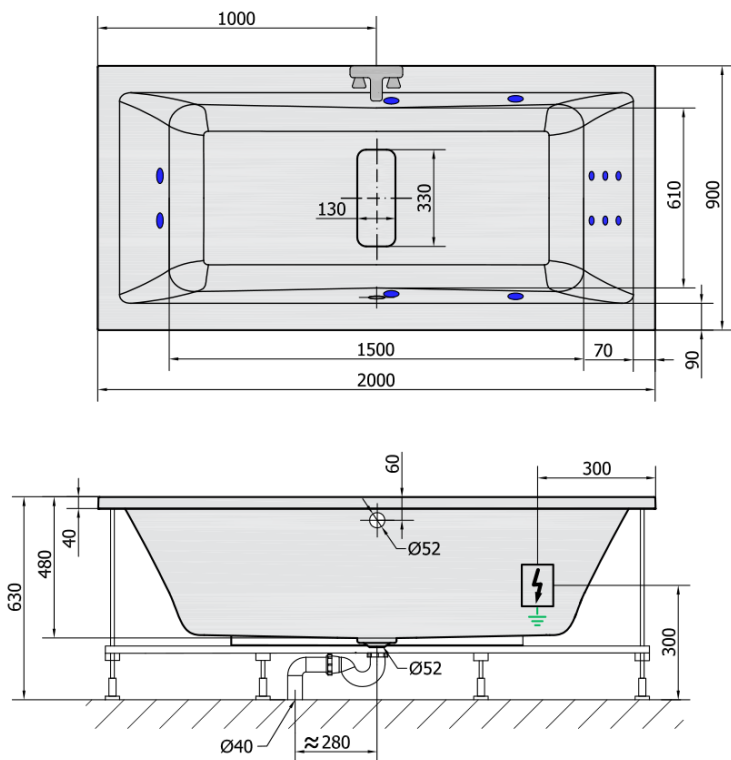

Produktový list

Objednací kód: **78731H**

MARLENE HYDRO hydromasážní vana, 200x90x48cm, bílá

VOLUME 422L

H HYDRO
12 whirlpool jets
12 vodních trysek

Electric cable 3x2,5mm²
Lenght 2m from the wall

Elektrický kabel 3x2,5mm²
Délka kabelu ze zdi 2m

Electrical Characteristic:
Tension: 220-230V/50hz
Max. power consumption: 800W
Electric protection: residual-current device 30mA

Elektrické vlastnosti:
Napětí: 220-230V/50hz
Max. spotřeba: 800W
Elektrické jistění: proudový chránič 30mA