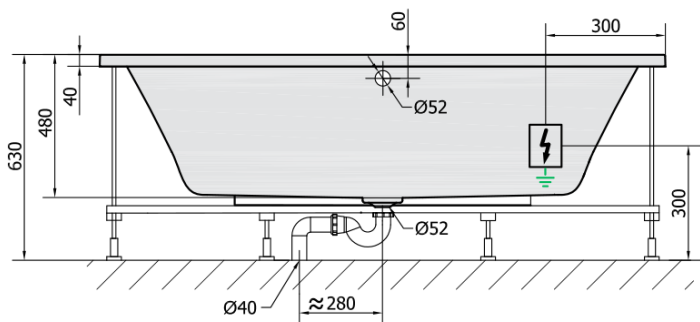

Produktový list

Objednací kód: **71607H**

MARLENE HYDRO hydromasážní vana, 190x90x48cm, bílá

VOLUME 372L

H HYDRO
12 whirlpool jets
12 vodních trysek

Electric cable 3x2,5mm²
 Length 2m from the wall

Elektrický kabel 3x2,5mm²
 Délka kabelu ze zdi 2m

Electrical Characteristic:
 Tension: 220-230V/50hz
 Max. power consumption: 800W
 Electric protection: residual-current device 30mA

Elektrické vlastnosti:
 Napětí: 220-230V/50hz
 Max. spotřeba: 800W
 Elektrické jistění: proudový chránič 30mA