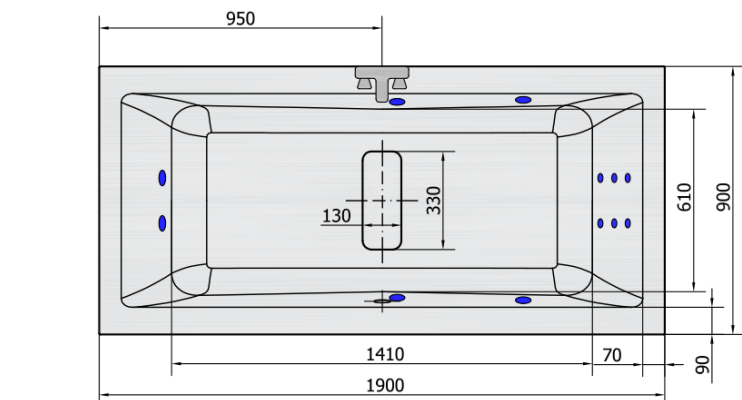

Produktový list

Objednací kód: **71607H**

MARLENE HYDRO hydromasážní vana, 190x90x48cm, bílá

VOLUME 372L

H HYDRO
12 whirlpool jets
12 vodních trysek

Electric cable 3x2,5mm²
 Length 2m from the wall

Elektrický kabel 3x2,5mm²
 Délka kabelu ze zdi 2m

Electrical Characteristic:
 Tension: 220-230V/50hz
 Max. power consumption: 800W
 Electric protection: residual-current device 30mA

Elektrické vlastnosti:
 Napětí: 220-230V/50hz
 Max. spotřeba: 800W
 Elektrické jistění: proudový chránič 30mA