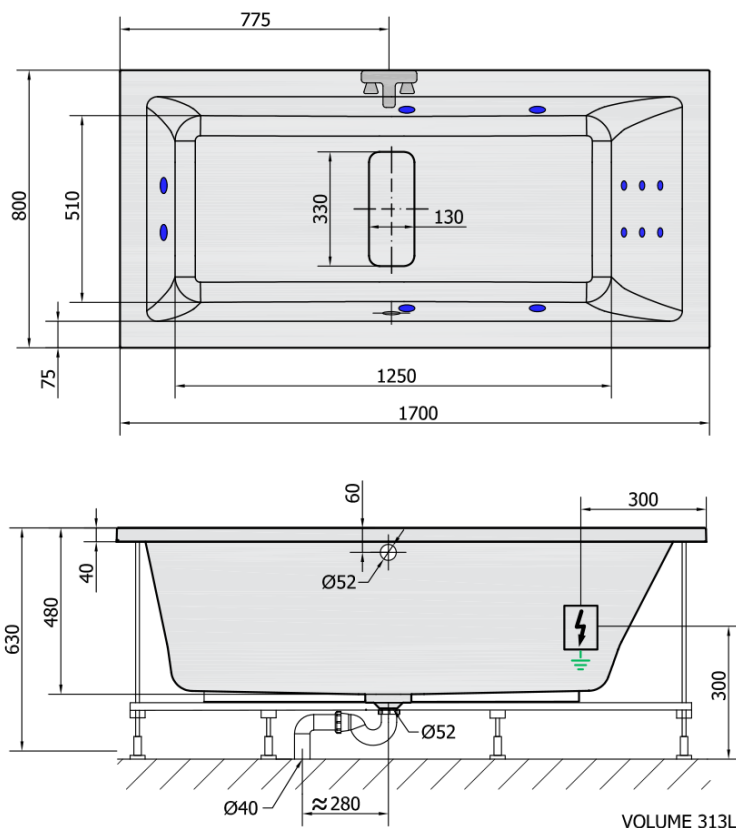

# Produktový list

Objednací kód: **72403H**

**MARLENE HYDRO** hydromasážní vana, 170x80x48cm, bílá

**H** HYDRO  
12 whirlpool jets  
12 vodních trysek

Electric cable 3x2,5mm<sup>2</sup>  
Length 2m from the wall

 Elektrický kabel 3x2,5mm<sup>2</sup>  
 Délka kabelu ze zdi 2m

Electrical Characteristic:  
Tension: 220-230V/50hz  
Max. power consumption: 800W  
Electric protection: residual-current device 30mA

Elektrické vlastnosti:  
Napětí: 220-230V/50hz  
Max. spotřeba: 800W  
Elektrické jistění: proudový chránič 30mA